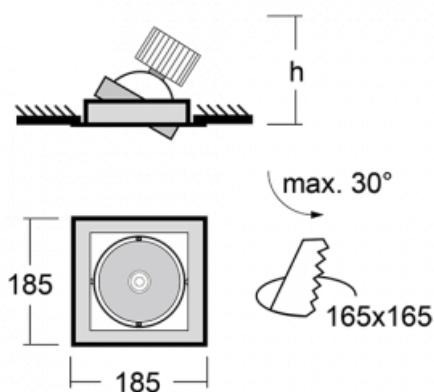

Leuchte

Gatu

21-001S-10GJV/830, B + 00-00152E

Wenn man einfaches Design zu Grunde nimmt und Funktionalität hinzufügt, entstehen die Leuchten der Gatu-Familie. Sie können die Einbauleuchte mit schwenkbarem Scheinwerfer je nach Bedarf auf das gewünschte Objekt richten. Neben leuchtstarken LEDs mit einer Farbwiedergabe von $Ra > 80$ oder $Ra > 90$ umfasst die Beleuchtung auch eine breite Palette von Leuchtmitteln. Die Technologie RealWhite betont Weiß, StrongColour akzentuiert die gewählte Farbe und Realcolour mit einer extrem hohen Farbwiedergabe von $Ra > 97$ hebt die tatsächliche Farbe des Objekts hervor. Dadurch wirkt das beleuchtete Objekt noch ansprechender, weshalb sich die Gatu-Beleuchtung für Geschäftsräume, Autohäuser und Schaufenster eignet.

Technische Zeichnung

Typ der Montage	Einbauleuchten
Typ der Ausstrahlung	Direkte
Form der Leuchte	Eckige
Farbe der Leuchte	Schwarz
Material	Stahlblech
Lebensdauer	L80/B10 50 000 Stunden
Garantie	5 years
Beschreibung der Leuchte	Einbauleuchte
Abmessungen	185 mm × 185 mm × 100 mm
Lichtquelle	LED MODUL
Art der Optik	Reflektor
Lichtstrom*	2090 lm
Farbtemperatur	3000 K Warm weiss
Leuchtwirkungsgrad	116 lm/W
MacAdam Lichtquelle	3
Farbwiedergabeindex	80
Abstrahlwinkel	24°
Leistungsaufnahme*	18 W
Anschluss der Leuchte	ON/OFF
Elektrische Spannung	220-240V
Frequenz	50/60Hz

 CE IP 20

*±10 %

Kurve

Zum Herunterladen

Montageanleitung

Fotografie