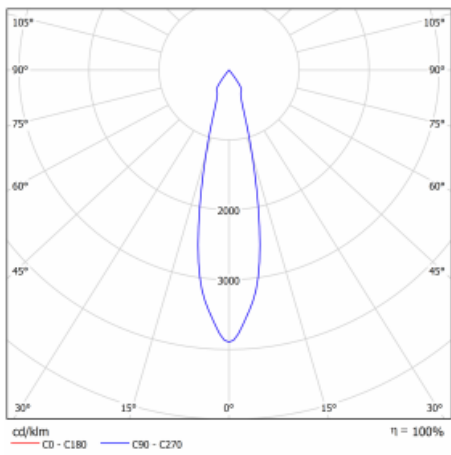

Typ der Montage	Einbauleuchten
Typ der Ausstrahlung	Direkte
Form der Leuchte	Eckige
Farbe der Leuchte	Weiss
Material	Stahlblech
Lebensdauer	L80/B10 50 000 Stunden
Garantie	5 years
Beschreibung der Leuchte	Einbauleuchte
Abmessungen	185 mm × 185 mm × 100 mm
Lichtquelle	LED MODUL
Art der Optik	Reflektor
Lichtstrom*	2770 lm
Farbtemperatur	4000 K Kalt weiss
Leuchtwirkungsgrad	113 lm/W
MacAdam Lichtquelle	3
Farbwiedergabeindex	80
Abstrahlwinkel	24°
Leistungsaufnahme*	24.5 W
Anschluss der Leuchte	ON/OFF 3 Stunde
Elektrische Spannung	220-240V
Frequenz	50/60Hz

 **CE IP 20**

*±10 %

Technische Zeichnung

Kurve

Zum Herunterladen

Montageanleitung

Fotografie