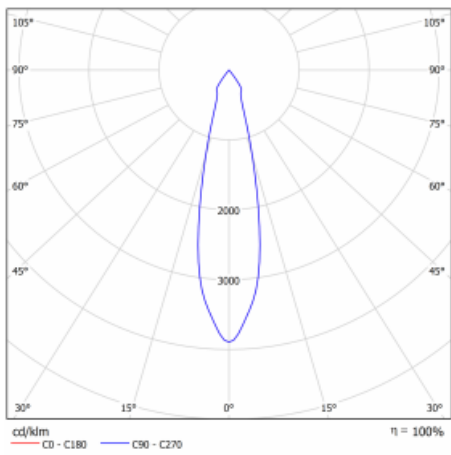

Typ der Montage	Einbauleuchten
Typ der Ausstrahlung	Direkte
Form der Leuchte	Eckige
Farbe der Leuchte	Weiss
Material	Stahlblech
Lebensdauer	L80/B10 50 000 Stunden
Garantie	5 years
Beschreibung der Leuchte	Einbauleuchte
Abmessungen	185 mm × 185 mm × 100 mm
Lichtquelle	LED MODUL
Art der Optik	Reflektor
Lichtstrom*	1290 lm
Farbtemperatur	4000 K Kalt weiss
Leuchtwirkungsgrad	134 lm/W
MacAdam Lichtquelle	3
Farbwiedergabeindex	80
Abstrahlwinkel	24°
Leistungsaufnahme*	9.6 W
Anschluss der Leuchte	ON/OFF 1 Stunde
Elektrische Spannung	220-240V
Frequenz	50/60Hz

 **CE IP 20**

*±10 %

Technische Zeichnung

Kurve

Zum Herunterladen

Montageanleitung

Fotografie