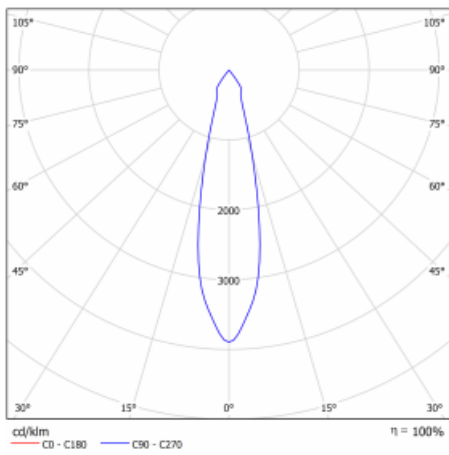

Leuchte

Gatu

21-001S-10GHV/M/840, S +
00-00152M

Wenn man einfaches Design zu Grunde nimmt und Funktionalität hinzufügt, entstehen die Leuchten der Gatu-Familie. Sie können die Einbauleuchte mit schwenkbarem Scheinwerfer je nach Bedarf auf das gewünschte Objekt richten. Neben leuchtstarken LEDs mit einer Farbwiedergabe von $Ra > 80$ oder $Ra > 90$ umfasst die Beleuchtung auch eine breite Palette von Leuchtmitteln. Die Technologie RealWhite betont Weiß, StrongColour akzentuiert die gewählte Farbe und Realcolour mit einer extrem hohen Farbwiedergabe von $Ra > 97$ hebt die tatsächliche Farbe des Objekts hervor. Dadurch wirkt das beleuchtete Objekt noch ansprechender, weshalb sich die Gatu-Beleuchtung für Geschäfts- und Kulturräume, Autohäuser und Schaufenster eignet.

Typ der Montage	Einbauleuchten
Typ der Ausstrahlung	Direkte
Form der Leuchte	Eckige
Farbe der Leuchte	Silber
Material	Stahlblech
Lebensdauer	L80/B10 50 000 Stunden
Garantie	60 Monate
Beschreibung der Leuchte	Einbauleuchte
Abmessungen	185 mm × 185 mm × 100 mm
Lichtquelle	LED MODUL
Art der Optik	Reflektor
Lichtstrom	2190 lm ± 10 %
Farbtemperatur	4000 K Kalt weiss
Leuchtwirkungsgrad	122 lm/W
MacAdam Lichtquelle	3
Farbwiedergabeindex	80
Abstrahlwinkel	24°
Leistungsaufnahme	18 W ± 10 %
Anschluss der Leuchte	EVG und Notlicht 1 Stunde
Elektrische Spannung	220-240V
Frequenz	50/60Hz

 **CE** IP 20

Technische Zeichnung

Kurve

Zum Herunterladen

Montageanleitung

Fotografie