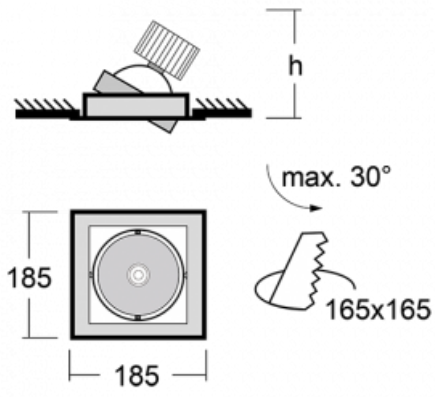

Leuchte

Gatu

21-001S-10GHV/M/840, S +
00-00152M

Wenn man einfaches Design zu Grunde nimmt und Funktionalität hinzufügt, entstehen die Leuchten der Gatu-Familie. Sie können die Einbauleuchte mit schwenkbarem Scheinwerfer je nach Bedarf auf das gewünschte Objekt richten. Neben leuchtstarken LEDs mit einer Farbwiedergabe von $Ra > 80$ oder $Ra > 90$ umfasst die Beleuchtung auch eine breite Palette von Leuchtmitteln. Die Technologie RealWhite betont Weiß, StrongColour akzentuiert die gewählte Farbe und Realcolour mit einer extrem hohen Farbwiedergabe von $Ra > 97$ hebt die tatsächliche Farbe des Objekts hervor. Dadurch wirkt das beleuchtete Objekt noch ansprechender, weshalb sich die Gatu-Beleuchtung für Geschäftsräume, Kulturräume, Autohäuser und Schaufenster eignet.

Typ der Montage	Einbauleuchten
Typ der Ausstrahlung	Direkte
Form der Leuchte	Eckige
Farbe der Leuchte	Silber
Material	Stahlblech
Lebensdauer	L80/B10 50 000 Stunden
Garantie	5 years
Beschreibung der Leuchte	Einbauleuchte
Abmessungen	185 mm × 185 mm × 100 mm
Lichtquelle	LED MODUL
Art der Optik	Reflektor
Lichtstrom*	2190 lm
Farbtemperatur	4000 K Kalt weiss
Leuchtwirkungsgrad	122 lm/W
MacAdam Lichtquelle	3
Farbwiedergabeindex	80
Abstrahlwinkel	24°
Leistungsaufnahme*	18 W
Anschluss der Leuchte	ON/OFF 1 Stunde
Elektrische Spannung	220-240V
Frequenz	50/60Hz

 **CE IP 20**

*±10 %

Technische Zeichnung

Kurve

Zum Herunterladen

Montageanleitung

Fotografie