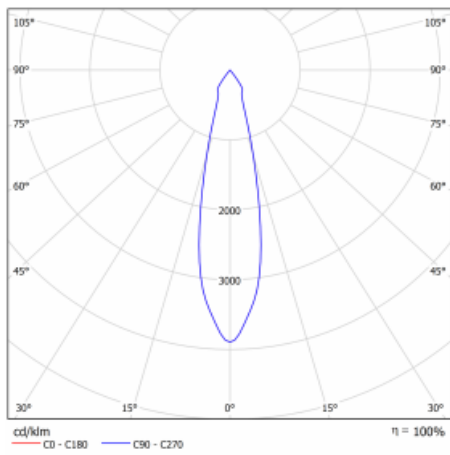

Typ der Montage	Einbauleuchten
Typ der Ausstrahlung	Direkte
Form der Leuchte	Eckige
Farbe der Leuchte	Silber
Material	Stahlblech
Lebensdauer	L80/B10 50 000 Stunden
Garantie	5 years
Beschreibung der Leuchte	Einbauleuchte
Abmessungen	185 mm × 185 mm × 100 mm
Lichtquelle	LED MODUL
Art der Optik	Reflektor
Lichtstrom*	2190 lm
Farbtemperatur	4000 K Kalt weiss
Leuchtwirkungsgrad	122 lm/W
MacAdam Lichtquelle	3
Farbwiedergabeindex	80
Abstrahlwinkel	24°
Leistungsaufnahme*	18 W
Anschluss der Leuchte	ON/OFF 1 Stunde
Elektrische Spannung	220-240V
Frequenz	50/60Hz

 **CE IP 20**

*±10 %

Technische Zeichnung

Kurve

Zum Herunterladen

Montageanleitung

Fotografie