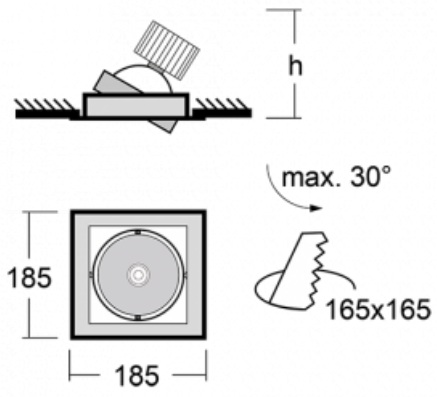

Leuchte

Gatu

21-001S-10GHV/M/840, S +
00-00152M

Wenn man einfaches Design zu Grunde nimmt und Funktionalität hinzufügt, entstehen die Leuchten der Gatu-Familie. Sie können die Einbauleuchte mit schwenkbarem Scheinwerfer je nach Bedarf auf das gewünschte Objekt richten. Neben leuchtstarken LEDs mit einer Farbwiedergabe von $Ra > 80$ oder $Ra > 90$ umfasst die Beleuchtung auch eine breite Palette von Leuchtmitteln. Die Technologie RealWhite betont Weiß, StrongColour akzentuiert die gewählte Farbe und Realcolour mit einer extrem hohen Farbwiedergabe von $Ra > 97$ hebt die tatsächliche Farbe des Objekts hervor. Dadurch wirkt das beleuchtete Objekt noch ansprechender, weshalb sich die Gatu-Beleuchtung für Geschäfts- und Kulturräume, Autohäuser und Schaufenster eignet.

Typ der Montage	Einbauleuchten
Typ der Ausstrahlung	Direkte
Form der Leuchte	Eckige
Farbe der Leuchte	Silber
Material	Stahlblech
Lebensdauer	L80/B10 50 000 Stunden
Garantie	60 Monate
Beschreibung der Leuchte	Einbauleuchte
Abmessungen	185 mm × 185 mm × 100 mm
Lichtquelle	LED MODUL
Art der Optik	Reflektor
Lichtstrom	2190 lm ± 10 %
Farbtemperatur	4000 K Kalt weiss
Leuchtwirkungsgrad	122 lm/W
MacAdam Lichtquelle	3
Farbwiedergabeindex	80
Abstrahlwinkel	24°
Leistungsaufnahme	18 W ± 10 %
Anschluss der Leuchte	EVG und Notlicht 1 Stunde
Elektrische Spannung	220-240V
Frequenz	50/60Hz

 **CE** IP 20

Technische Zeichnung

Kurve

Zum Herunterladen

Montageanleitung

Fotografie