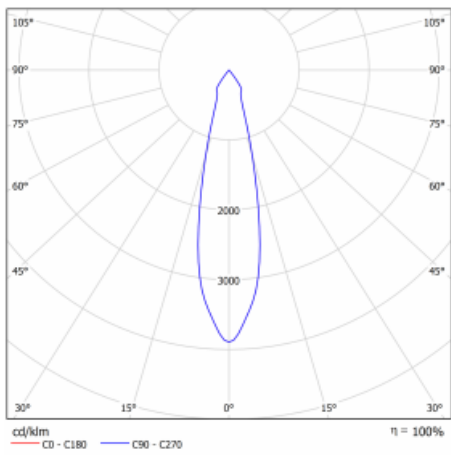

Typ der Montage	Einbauleuchten
Typ der Ausstrahlung	Direkte
Form der Leuchte	Eckige
Farbe der Leuchte	Silber
Material	Stahlblech
Lebensdauer	L80/B10 50 000 Stunden
Garantie	5 years
Beschreibung der Leuchte	Einbauleuchte
Abmessungen	185 mm × 185 mm × 100 mm
Lichtquelle	LED MODUL
Art der Optik	Reflektor
Lichtstrom*	2190 lm
Farbtemperatur	4000 K Kalt weiss
Leuchtwirkungsgrad	122 lm/W
MacAdam Lichtquelle	3
Farbwiedergabeindex	80
Abstrahlwinkel	24°
Leistungsaufnahme*	18 W
Anschluss der Leuchte	ON/OFF 3 Stunde
Elektrische Spannung	220-240V
Frequenz	50/60Hz

 **CE IP 20**

*±10 %

Technische Zeichnung

Kurve

Zum Herunterladen

Montageanleitung

Fotografie