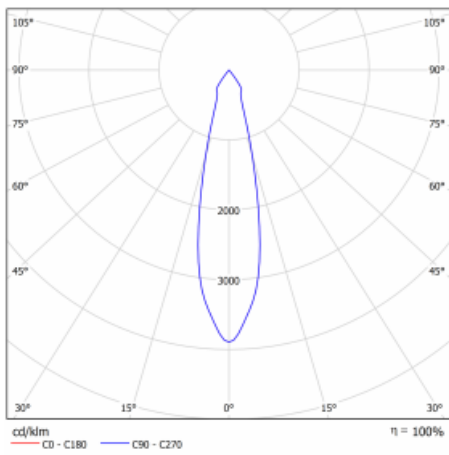

Typ der Montage	Einbauleuchten
Typ der Ausstrahlung	Direkte
Form der Leuchte	Eckige
Farbe der Leuchte	Silber
Material	Stahlblech
Lebensdauer	L80/B10 50 000 Stunden
Garantie	5 years
Beschreibung der Leuchte	Einbauleuchte
Abmessungen	185 mm × 185 mm × 100 mm
Lichtquelle	LED MODUL
Art der Optik	Reflektor
Lichtstrom*	1290 lm
Farbtemperatur	4000 K Kalt weiss
Leuchtwirkungsgrad	134 lm/W
MacAdam Lichtquelle	3
Farbwiedergabeindex	80
Abstrahlwinkel	24°
Leistungsaufnahme*	9.6 W
Anschluss der Leuchte	ON/OFF 1 Stunde
Elektrische Spannung	220-240V
Frequenz	50/60Hz

 **CE IP 20**

*±10 %

Technische Zeichnung

Kurve

Zum Herunterladen

Montageanleitung

Fotografie