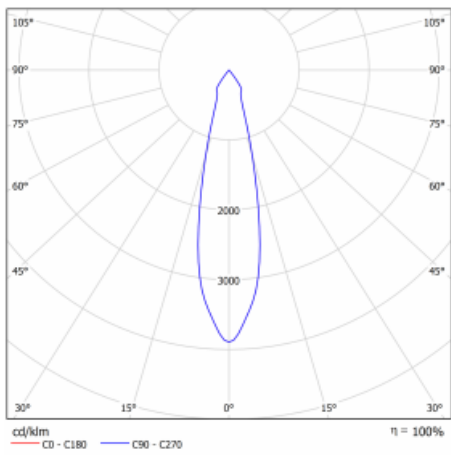

Typ der Montage	Einbauleuchten
Typ der Ausstrahlung	Direkte
Form der Leuchte	Eckige
Farbe der Leuchte	Silber
Material	Stahlblech
Lebensdauer	L80/B10 50 000 Stunden
Garantie	5 years
Beschreibung der Leuchte	Einbauleuchte
Abmessungen	185 mm × 185 mm × 100 mm
Lichtquelle	LED MODUL
Art der Optik	Reflektor
Lichtstrom*	1290 lm
Farbtemperatur	4000 K Kalt weiss
Leuchtwirkungsgrad	134 lm/W
MacAdam Lichtquelle	3
Farbwiedergabeindex	80
Abstrahlwinkel	24°
Leistungsaufnahme*	9.6 W
Anschluss der Leuchte	ON/OFF 3 Stunde
Elektrische Spannung	220-240V
Frequenz	50/60Hz

 **CE IP 20**

*±10 %

Technische Zeichnung

Kurve

Zum Herunterladen

Montageanleitung

Fotografie