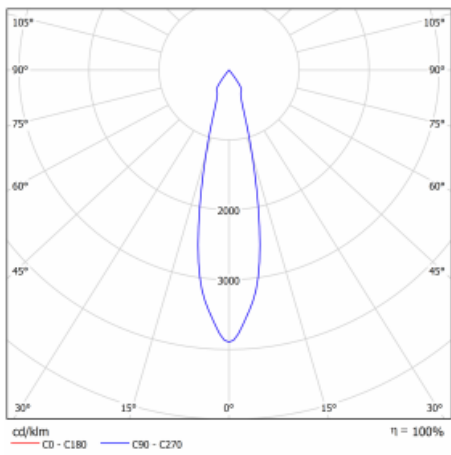

Technische Zeichnung

Kurve