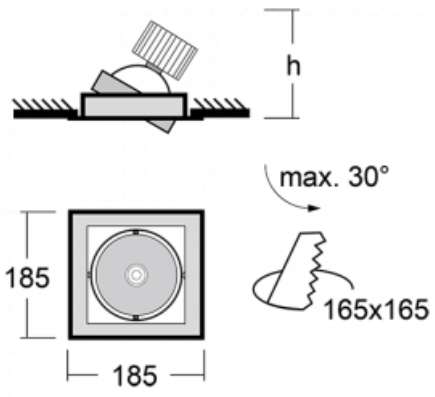

Leuchte

Gatu

21-001S-10GHV/M/840, B +
00-00153M

Wenn man einfaches Design zu Grunde nimmt und Funktionalität hinzufügt, entstehen die Leuchten der Gatu-Familie. Sie können die Einbauleuchte mit schwenkbarem Scheinwerfer je nach Bedarf auf das gewünschte Objekt richten. Neben leuchtstarken LEDs mit einer Farbwiedergabe von $Ra > 80$ oder $Ra > 90$ umfasst die Beleuchtung auch eine breite Palette von Leuchtmitteln. Die Technologie RealWhite betont Weiß, StrongColour akzentuiert die gewählte Farbe und Realcolour mit einer extrem hohen Farbwiedergabe von $Ra > 97$ hebt die tatsächliche Farbe des Objekts hervor. Dadurch wirkt das beleuchtete Objekt noch ansprechender, weshalb sich die Gatu-Beleuchtung für Geschäftsräume, Kulturräume, Autohäuser und Schaufenster eignet.

Typ der Montage	Einbauleuchten
Typ der Ausstrahlung	Direkte
Form der Leuchte	Eckige
Farbe der Leuchte	Schwarz
Material	Stahlblech
Lebensdauer	L80/B10 50 000 Stunden
Garantie	5 years
Beschreibung der Leuchte	Einbauleuchte
Abmessungen	185 mm × 185 mm × 100 mm
Lichtquelle	LED MODUL
Art der Optik	Reflektor
Lichtstrom*	2770 lm
Farbtemperatur	4000 K Kalt weiss
Leuchtwirkungsgrad	113 lm/W
MacAdam Lichtquelle	3
Farbwiedergabeindex	80
Abstrahlwinkel	24°
Leistungsaufnahme*	24.5 W
Anschluss der Leuchte	ON/OFF 1 Stunde
Elektrische Spannung	220-240V
Frequenz	50/60Hz

 **CE IP 20**

*±10 %

Technische Zeichnung

Kurve

Zum Herunterladen

Montageanleitung

Fotografie