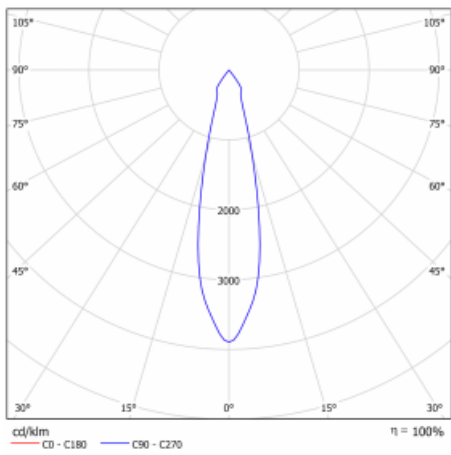

Typ der Montage	Einbauleuchten
Typ der Ausstrahlung	Direkte
Form der Leuchte	Eckige
Farbe der Leuchte	Schwarz
Material	Stahlblech
Lebensdauer	L80/B10 50 000 Stunden
Garantie	5 years
Beschreibung der Leuchte	Einbauleuchte
Abmessungen	185 mm × 185 mm × 100 mm
Lichtquelle	LED MODUL
Art der Optik	Reflektor
Lichtstrom*	2770 lm
Farbtemperatur	4000 K Kalt weiss
Leuchtwirkungsgrad	113 lm/W
MacAdam Lichtquelle	3
Farbwiedergabeindex	80
Abstrahlwinkel	24°
Leistungsaufnahme*	24.5 W
Anschluss der Leuchte	ON/OFF 1 Stunde
Elektrische Spannung	220-240V
Frequenz	50/60Hz

 **CE IP 20**

*±10 %

Technische Zeichnung

Kurve

Zum Herunterladen

Montageanleitung

Fotografie