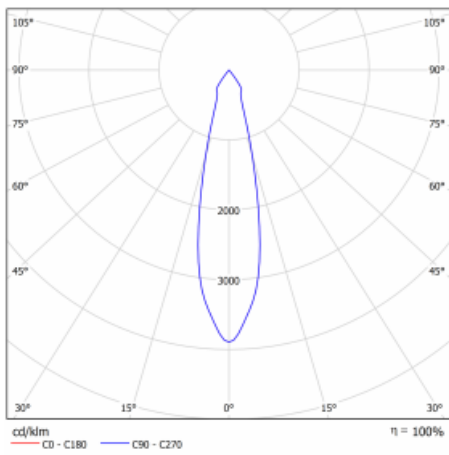

Typ der Montage	Einbauleuchten
Typ der Ausstrahlung	Direkte
Form der Leuchte	Eckige
Farbe der Leuchte	Schwarz
Material	Stahlblech
Lebensdauer	L80/B10 50 000 Stunden
Garantie	5 years
Beschreibung der Leuchte	Einbauleuchte
Abmessungen	185 mm × 185 mm × 100 mm
Lichtquelle	LED MODUL
Art der Optik	Reflektor
Lichtstrom*	2770 lm
Farbtemperatur	4000 K Kalt weiss
Leuchtwirkungsgrad	113 lm/W
MacAdam Lichtquelle	3
Farbwiedergabeindex	80
Abstrahlwinkel	24°
Leistungsaufnahme*	24.5 W
Anschluss der Leuchte	ON/OFF 3 Stunde
Elektrische Spannung	220-240V
Frequenz	50/60Hz

 **CE IP 20**

*±10 %

Technische Zeichnung

Kurve

Zum Herunterladen

Montageanleitung

Fotografie