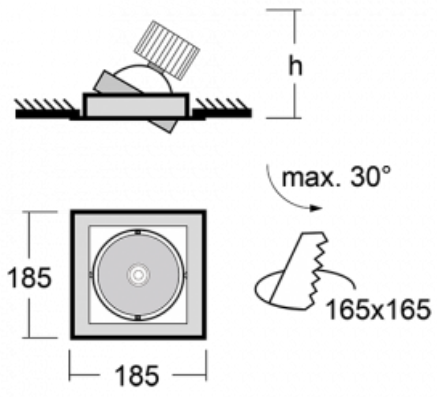

Leuchte

Gatu

21-001S-10GHV/M/840, B +
00-00153M3I

Wenn man einfaches Design zu Grunde nimmt und Funktionalität hinzufügt, entstehen die Leuchten der Gatu-Familie. Sie können die Einbauleuchte mit schwenkbarem Scheinwerfer je nach Bedarf auf das gewünschte Objekt richten. Neben leuchtstarken LEDs mit einer Farbwiedergabe von Ra>80 oder Ra>90 umfasst die Beleuchtung auch eine breite Palette von Leuchtmitteln. Die Technologie RealWhite betont Weiß, StrongColour akzentuiert die gewählte Farbe und Realcolour mit einer extrem hohen Farbwiedergabe von Ra>97 hebt die tatsächliche Farbe des Objekts hervor. Dadurch wirkt das beleuchtete Objekt noch ansprechender, weshalb sich die Gatu-Beleuchtung für Geschäftsräume, Kulturräume, Autohäuser und Schaufenster eignet.

Typ der Montage	Einbauleuchten
Typ der Ausstrahlung	Direkte
Form der Leuchte	Eckige
Farbe der Leuchte	Schwarz
Material	Stahlblech
Lebensdauer	L80/B10 50 000 Stunden
Garantie	5 years
Beschreibung der Leuchte	Einbauleuchte
Abmessungen	185 mm × 185 mm × 100 mm
Lichtquelle	LED MODUL
Art der Optik	Reflektor
Lichtstrom*	2770 lm
Farbtemperatur	4000 K Kalt weiss
Leuchtwirkungsgrad	113 lm/W
MacAdam Lichtquelle	3
Farbwiedergabeindex	80
Abstrahlwinkel	24°
Leistungsaufnahme*	24.5 W
Anschluss der Leuchte	ON/OFF 3 Stunde
Elektrische Spannung	220-240V
Frequenz	50/60Hz

 **CE IP 20**

*±10 %

Technische Zeichnung

Kurve

Zum Herunterladen

Montageanleitung

Fotografie