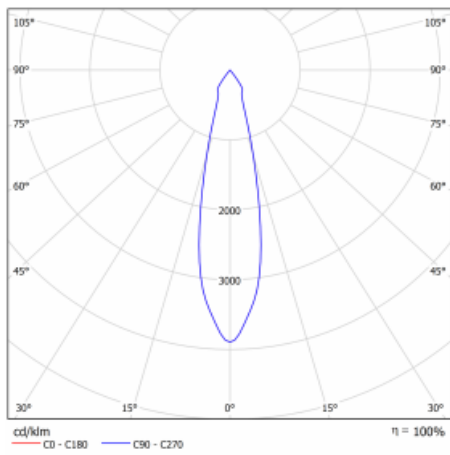

Typ der Montage	Einbauleuchten
Typ der Ausstrahlung	Direkte
Form der Leuchte	Eckige
Farbe der Leuchte	Schwarz
Material	Stahlblech
Lebensdauer	L80/B10 50 000 Stunden
Garantie	5 years
Beschreibung der Leuchte	Einbauleuchte
Abmessungen	185 mm × 185 mm × 100 mm
Lichtquelle	LED MODUL
Art der Optik	Reflektor
Lichtstrom*	1290 lm
Farbtemperatur	4000 K Kalt weiss
Leuchtwirkungsgrad	134 lm/W
MacAdam Lichtquelle	3
Farbwiedergabeindex	80
Abstrahlwinkel	24°
Leistungsaufnahme*	9.6 W
Anschluss der Leuchte	ON/OFF 1 Stunde
Elektrische Spannung	220-240V
Frequenz	50/60Hz

 CE IP 20

*±10 %

Technische Zeichnung

Kurve

Zum Herunterladen

Montageanleitung

Fotografie