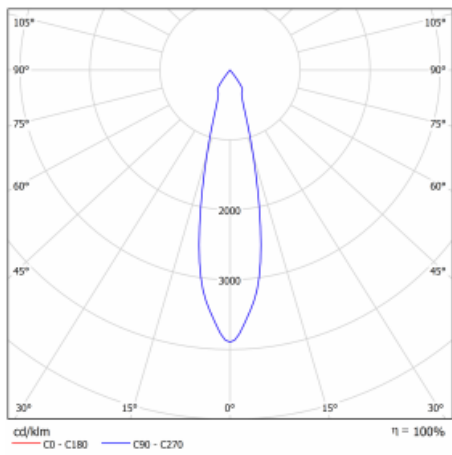

Leuchte

Gatu

21-001S-10GHV/M/830, W +
00-00153MI

Wenn man einfaches Design zu Grunde nimmt und Funktionalität hinzufügt, entstehen die Leuchten der Gatu-Familie. Sie können die Einbauleuchte mit schwenkbarem Scheinwerfer je nach Bedarf auf das gewünschte Objekt richten. Neben leuchtstarken LEDs mit einer Farbwiedergabe von $Ra > 80$ oder $Ra > 90$ umfasst die Beleuchtung auch eine breite Palette von Leuchtmitteln. Die Technologie RealWhite betont Weiß, StrongColour akzentuiert die gewählte Farbe und Realcolour mit einer extrem hohen Farbwiedergabe von $Ra > 97$ hebt die tatsächliche Farbe des Objekts hervor. Dadurch wirkt das beleuchtete Objekt noch ansprechender, weshalb sich die Gatu-Beleuchtung für Geschäftsräume, Kulturräume, Autohäuser und Schaufenster eignet.

Typ der Montage	Einbauleuchten
Typ der Ausstrahlung	Direkte
Form der Leuchte	Eckige
Farbe der Leuchte	Weiss
Material	Stahlblech
Lebensdauer	L80/B10 50 000 Stunden
Garantie	60 Monate
Beschreibung der Leuchte	Einbauleuchte
Abmessungen	185 mm × 185 mm × 100 mm
Lichtquelle	LED MODUL
Art der Optik	Reflektor
Lichtstrom	2640 lm ± 10 %
Farbtemperatur	3000 K Warm weiss
Leuchtwirkungsgrad	108 lm/W
MacAdam Lichtquelle	3
Farbwiedergabeindex	80
Abstrahlwinkel	24°
Leistungsaufnahme	24.5 W ± 10 %
Anschluss der Leuchte	Multiwatt EVG und Notlicht 1 Stunde
Elektrische Spannung	220-240V
Frequenz	50/60Hz

 **CE** IP 20

Technische Zeichnung

Kurve

Zum Herunterladen

Montageanleitung

Fotografie