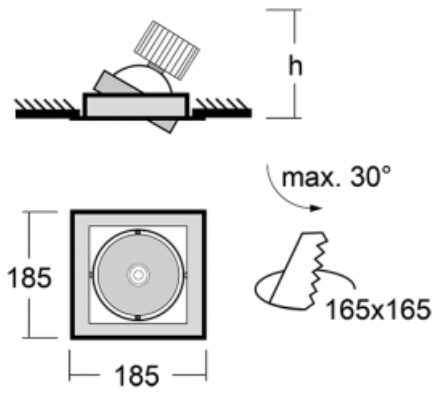

Leuchte

Gatu

21-001S-10GHV/M/830, W +
00-00153MI

Wenn man einfaches Design zu Grunde nimmt und Funktionalität hinzufügt, entstehen die Leuchten der Gatu-Familie. Sie können die Einbauleuchte mit schwenkbarem Scheinwerfer je nach Bedarf auf das gewünschte Objekt richten. Neben leuchtstarken LEDs mit einer Farbwiedergabe von Ra>80 oder Ra>90 umfasst die Beleuchtung auch eine breite Palette von Leuchtmitteln. Die Technologie RealWhite betont Weiß, StrongColour akzentuiert die gewählte Farbe und Realcolour mit einer extrem hohen Farbwiedergabe von Ra>97 hebt die tatsächliche Farbe des Objekts hervor. Dadurch wirkt das beleuchtete Objekt noch ansprechender, weshalb sich die Gatu-Beleuchtung für Geschäftsräume, Kulturräume, Autohäuser und Schaufenster eignet.

Typ der Montage	Einbauleuchten
Typ der Ausstrahlung	Direkte
Form der Leuchte	Eckige
Farbe der Leuchte	Weiss
Material	Stahlblech
Lebensdauer	L80/B10 50 000 Stunden
Garantie	5 years
Beschreibung der Leuchte	Einbauleuchte
Abmessungen	185 mm × 185 mm × 100 mm
Lichtquelle	LED MODUL
Art der Optik	Reflektor
Lichtstrom*	2640 lm
Farbtemperatur	3000 K Warm weiss
Leuchtwirkungsgrad	108 lm/W
MacAdam Lichtquelle	3
Farbwiedergabeindex	80
Abstrahlwinkel	24°
Leistungsaufnahme*	24.5 W
Anschluss der Leuchte	ON/OFF 1 Stunde
Elektrische Spannung	220-240V
Frequenz	50/60Hz

 CE IP 20

*±10 %

Technische Zeichnung

Kurve

Zum Herunterladen

Montageanleitung

Fotografie