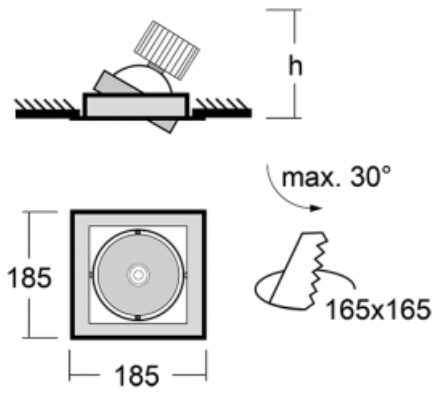

Leuchte

Gatu

21-001S-10GHV/M/830, W +
00-00153MI

Wenn man einfaches Design zu Grunde nimmt und Funktionalität hinzufügt, entstehen die Leuchten der Gatu-Familie. Sie können die Einbauleuchte mit schwenkbarem Scheinwerfer je nach Bedarf auf das gewünschte Objekt richten. Neben leuchtstarken LEDs mit einer Farbwiedergabe von $Ra > 80$ oder $Ra > 90$ umfasst die Beleuchtung auch eine breite Palette von Leuchtmitteln. Die Technologie RealWhite betont Weiß, StrongColour akzentuiert die gewählte Farbe und Realcolour mit einer extrem hohen Farbwiedergabe von $Ra > 97$ hebt die tatsächliche Farbe des Objekts hervor. Dadurch wirkt das beleuchtete Objekt noch ansprechender, weshalb sich die Gatu-Beleuchtung für Geschäftsräume, Kulturräume, Autohäuser und Schaufenster eignet.

Typ der Montage	Einbauleuchten
Typ der Ausstrahlung	Direkte
Form der Leuchte	Eckige
Farbe der Leuchte	Weiss
Material	Stahlblech
Lebensdauer	L80/B10 50 000 Stunden
Garantie	60 Monate
Beschreibung der Leuchte	Einbauleuchte
Abmessungen	185 mm × 185 mm × 100 mm
Lichtquelle	LED MODUL
Art der Optik	Reflektor
Lichtstrom	2640 lm ± 10 %
Farbtemperatur	3000 K Warm weiss
Leuchtwirkungsgrad	108 lm/W
MacAdam Lichtquelle	3
Farbwiedergabeindex	80
Abstrahlwinkel	24°
Leistungsaufnahme	24.5 W ± 10 %
Anschluss der Leuchte	Multiwatt EVG und Notlicht 1 Stunde
Elektrische Spannung	220-240V
Frequenz	50/60Hz

 **CE** IP 20

Technische Zeichnung

Kurve

Zum Herunterladen

Montageanleitung

Fotografie