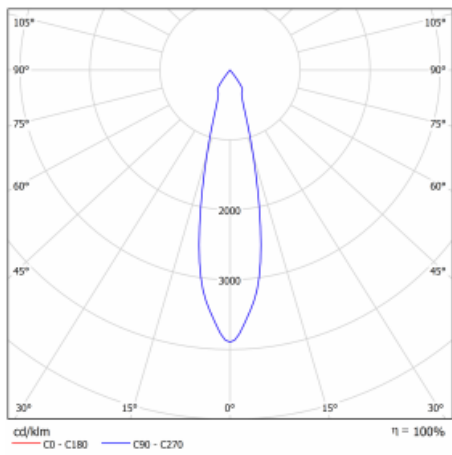

Typ der Montage	Einbauleuchten
Typ der Ausstrahlung	Direkte
Form der Leuchte	Eckige
Farbe der Leuchte	Weiss
Material	Stahlblech
Lebensdauer	L80/B10 50 000 Stunden
Garantie	5 years
Beschreibung der Leuchte	Einbauleuchte
Abmessungen	185 mm × 185 mm × 100 mm
Lichtquelle	LED MODUL
Art der Optik	Reflektor
Lichtstrom*	2640 lm
Farbtemperatur	3000 K Warm weiss
Leuchtwirkungsgrad	108 lm/W
MacAdam Lichtquelle	3
Farbwiedergabeindex	80
Abstrahlwinkel	24°
Leistungsaufnahme*	24.5 W
Anschluss der Leuchte	ON/OFF 1 Stunde
Elektrische Spannung	220-240V
Frequenz	50/60Hz

 CE IP 20

*±10 %

Technische Zeichnung

Kurve

Zum Herunterladen

Montageanleitung

Fotografie