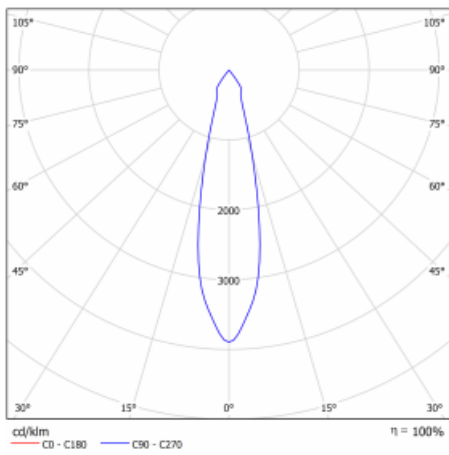

Technische Zeichnung

Kurve