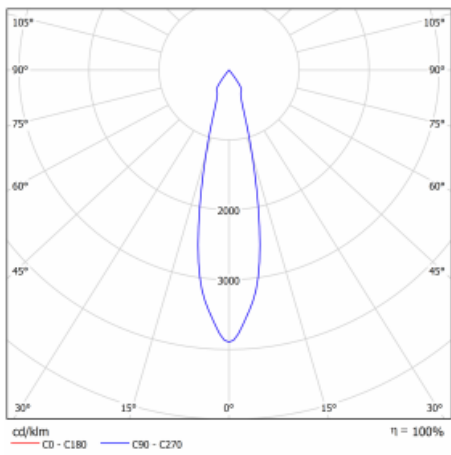

Leuchte

Gatu

21-001S-10GHV/M/830, W +
00-00152M

Wenn man einfaches Design zu Grunde nimmt und Funktionalität hinzufügt, entstehen die Leuchten der Gatu-Familie. Sie können die Einbauleuchte mit schwenkbarem Scheinwerfer je nach Bedarf auf das gewünschte Objekt richten. Neben leuchtstarken LEDs mit einer Farbwiedergabe von $Ra > 80$ oder $Ra > 90$ umfasst die Beleuchtung auch eine breite Palette von Leuchtmitteln. Die Technologie RealWhite betont Weiß, StrongColour akzentuiert die gewählte Farbe und Realcolour mit einer extrem hohen Farbwiedergabe von $Ra > 97$ hebt die tatsächliche Farbe des Objekts hervor. Dadurch wirkt das beleuchtete Objekt noch ansprechender, weshalb sich die Gatu-Beleuchtung für Geschäfts- und Kulturräume, Autohäuser und Schaufenster eignet.

Typ der Montage	Einbauleuchten
Typ der Ausstrahlung	Direkte
Form der Leuchte	Eckige
Farbe der Leuchte	Weiss
Material	Stahlblech
Lebensdauer	L80/B10 50 000 Stunden
Garantie	60 Monate
Beschreibung der Leuchte	Einbauleuchte
Abmessungen	185 mm × 185 mm × 100 mm
Lichtquelle	LED MODUL
Art der Optik	Reflektor
Lichtstrom	2090 lm ± 10 %
Farbtemperatur	3000 K Warm weiss
Leuchtwirkungsgrad	116 lm/W
MacAdam Lichtquelle	3
Farbwiedergabeindex	80
Abstrahlwinkel	24°
Leistungsaufnahme	18 W ± 10 %
Anschluss der Leuchte	EVG und Notlicht 1 Stunde
Elektrische Spannung	220-240V
Frequenz	50/60Hz

 **CE** IP 20

Technische Zeichnung

Kurve

Zum Herunterladen

Montageanleitung

Fotografie