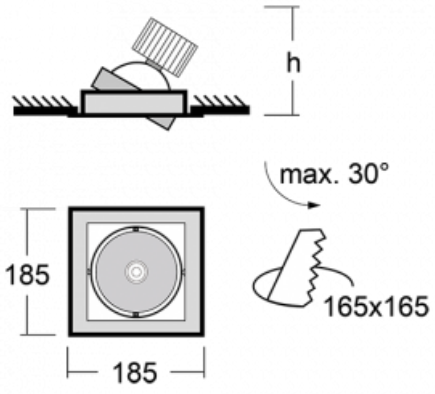

Leuchte

Gatu

21-001S-10GHV/M/830, W +
00-00152M3

Wenn man einfaches Design zu Grunde nimmt und Funktionalität hinzufügt, entstehen die Leuchten der Gatu-Familie. Sie können die Einbauleuchte mit schwenkbarem Scheinwerfer je nach Bedarf auf das gewünschte Objekt richten. Neben leuchtstarken LEDs mit einer Farbwiedergabe von Ra>80 oder Ra>90 umfasst die Beleuchtung auch eine breite Palette von Leuchtmitteln. Die Technologie RealWhite betont Weiß, StrongColour akzentuiert die gewählte Farbe und Realcolour mit einer extrem hohen Farbwiedergabe von Ra>97 hebt die tatsächliche Farbe des Objekts hervor. Dadurch wirkt das beleuchtete Objekt noch ansprechender, weshalb sich die Gatu-Beleuchtung für Geschäfts- und Kulturräume, Autohäuser und Schaufenster eignet.

Typ der Montage	Einbauleuchten
Typ der Ausstrahlung	Direkte
Form der Leuchte	Eckige
Farbe der Leuchte	Weiss
Material	Stahlblech
Lebensdauer	L80/B10 50 000 Stunden
Garantie	5 years
Beschreibung der Leuchte	Einbauleuchte
Abmessungen	185 mm × 185 mm × 100 mm
Lichtquelle	LED MODUL
Art der Optik	Reflektor
Lichtstrom*	2090 lm
Farbtemperatur	3000 K Warm weiss
Leuchtwirkungsgrad	116 lm/W
MacAdam Lichtquelle	3
Farbwiedergabeindex	80
Abstrahlwinkel	24°
Leistungsaufnahme*	18 W
Anschluss der Leuchte	ON/OFF 3 Stunde
Elektrische Spannung	220-240V
Frequenz	50/60Hz

 **CE IP 20**

*±10 %

Technische Zeichnung

Kurve

Zum Herunterladen

Montageanleitung

Fotografie