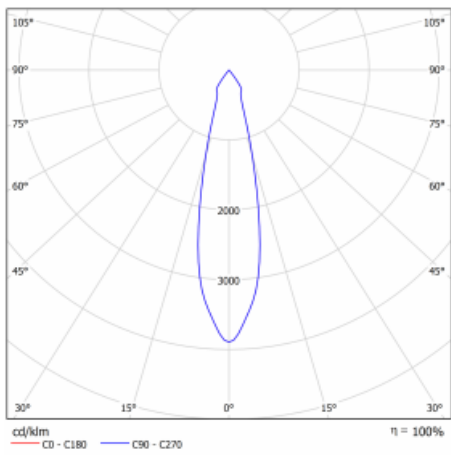

Typ der Montage	Einbauleuchten
Typ der Ausstrahlung	Direkte
Form der Leuchte	Eckige
Farbe der Leuchte	Weiss
Material	Stahlblech
Lebensdauer	L80/B10 50 000 Stunden
Garantie	5 years
Beschreibung der Leuchte	Einbauleuchte
Abmessungen	185 mm × 185 mm × 100 mm
Lichtquelle	LED MODUL
Art der Optik	Reflektor
Lichtstrom*	1230 lm
Farbtemperatur	3000 K Warm weiss
Leuchtwirkungsgrad	128 lm/W
MacAdam Lichtquelle	3
Farbwiedergabeindex	80
Abstrahlwinkel	24°
Leistungsaufnahme*	9.6 W
Anschluss der Leuchte	ON/OFF 3 Stunde
Elektrische Spannung	220-240V
Frequenz	50/60Hz

 **CE IP 20**

*±10 %

Technische Zeichnung

Kurve

Zum Herunterladen

Montageanleitung

Fotografie