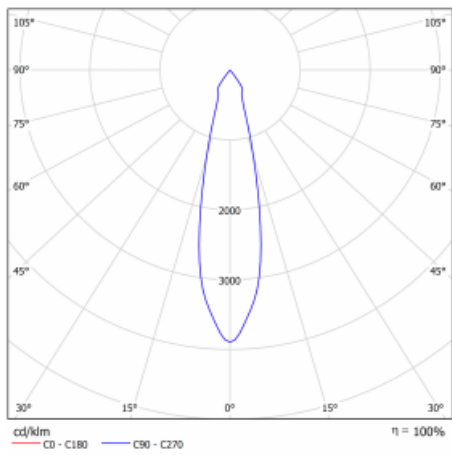

Typ der Montage	Einbauleuchten
Typ der Ausstrahlung	Direkte
Form der Leuchte	Eckige
Farbe der Leuchte	Silber
Material	Stahlblech
Lebensdauer	L80/B10 50 000 Stunden
Garantie	5 years
Beschreibung der Leuchte	Einbauleuchte
Abmessungen	185 mm × 185 mm × 100 mm
Lichtquelle	LED MODUL
Art der Optik	Reflektor
Lichtstrom*	2640 lm
Farbtemperatur	3000 K Warm weiss
Leuchtwirkungsgrad	108 lm/W
MacAdam Lichtquelle	3
Farbwiedergabeindex	80
Abstrahlwinkel	24°
Leistungsaufnahme*	24.5 W
Anschluss der Leuchte	ON/OFF 1 Stunde
Elektrische Spannung	220-240V
Frequenz	50/60Hz

 **CE IP 20**

*±10 %

Technische Zeichnung

Kurve

Zum Herunterladen

Montageanleitung

Fotografie