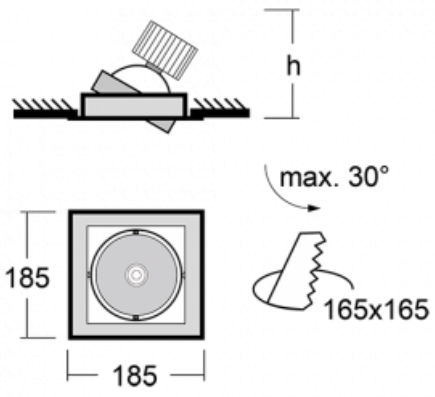

Leuchte

Gatu

21-001S-10GHV/M/830, S +
00-00153M3I

Wenn man einfaches Design zu Grunde nimmt und Funktionalität hinzufügt, entstehen die Leuchten der Gatu-Familie. Sie können die Einbauleuchte mit schwenkbarem Scheinwerfer je nach Bedarf auf das gewünschte Objekt richten. Neben leuchtstarken LEDs mit einer Farbwiedergabe von $Ra > 80$ oder $Ra > 90$ umfasst die Beleuchtung auch eine breite Palette von Leuchtmitteln. Die Technologie RealWhite betont Weiß, StrongColour akzentuiert die gewählte Farbe und Realcolour mit einer extrem hohen Farbwiedergabe von $Ra > 97$ hebt die tatsächliche Farbe des Objekts hervor. Dadurch wirkt das beleuchtete Objekt noch ansprechender, weshalb sich die Gatu-Beleuchtung für Geschäftsräume, Kulturräume, Autohäuser und Schaufenster eignet.

Typ der Montage	Einbauleuchten
Typ der Ausstrahlung	Direkte
Form der Leuchte	Eckige
Farbe der Leuchte	Silber
Material	Stahlblech
Lebensdauer	L80/B10 50 000 Stunden
Garantie	60 Monate
Beschreibung der Leuchte	Einbauleuchte
Abmessungen	185 mm × 185 mm × 100 mm
Lichtquelle	LED MODUL
Art der Optik	Reflektor
Lichtstrom	2640 lm ± 10 %
Farbtemperatur	3000 K Warm weiss
Leuchtwirkungsgrad	108 lm/W
MacAdam Lichtquelle	3
Farbwiedergabeindex	80
Abstrahlwinkel	24°
Leistungsaufnahme	24.5 W ± 10 %
Anschluss der Leuchte	Multiwatt EVG und Notlicht 3 Stunden
Elektrische Spannung	220-240V
Frequenz	50/60Hz

 **CE** IP 20

Technische Zeichnung

Kurve

Zum Herunterladen

Montageanleitung

Fotografie