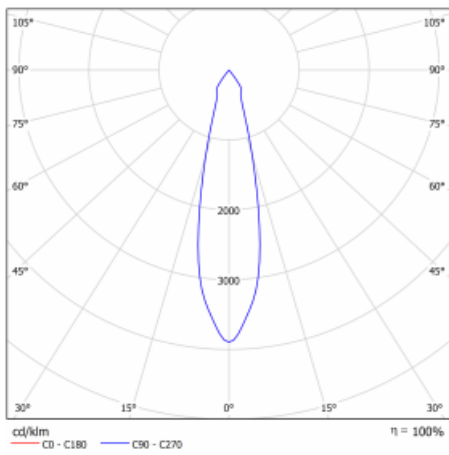

Leuchte

Gatu

21-001S-10GHV/M/830, S +
00-00153M3I

Wenn man einfaches Design zu Grunde nimmt und Funktionalität hinzufügt, entstehen die Leuchten der Gatu-Familie. Sie können die Einbauleuchte mit schwenkbarem Scheinwerfer je nach Bedarf auf das gewünschte Objekt richten. Neben leuchtstarken LEDs mit einer Farbwiedergabe von $Ra > 80$ oder $Ra > 90$ umfasst die Beleuchtung auch eine breite Palette von Leuchtmitteln. Die Technologie RealWhite betont Weiß, StrongColour akzentuiert die gewählte Farbe und Realcolour mit einer extrem hohen Farbwiedergabe von $Ra > 97$ hebt die tatsächliche Farbe des Objekts hervor. Dadurch wirkt das beleuchtete Objekt noch ansprechender, weshalb sich die Gatu-Beleuchtung für Geschäftsräume, Kulturräume, Autohäuser und Schaufenster eignet.

Typ der Montage	Einbauleuchten
Typ der Ausstrahlung	Direkte
Form der Leuchte	Eckige
Farbe der Leuchte	Silber
Material	Stahlblech
Lebensdauer	L80/B10 50 000 Stunden
Garantie	60 Monate
Beschreibung der Leuchte	Einbauleuchte
Abmessungen	185 mm × 185 mm × 100 mm
Lichtquelle	LED MODUL
Art der Optik	Reflektor
Lichtstrom	2640 lm ± 10 %
Farbtemperatur	3000 K Warm weiss
Leuchtwirkungsgrad	108 lm/W
MacAdam Lichtquelle	3
Farbwiedergabeindex	80
Abstrahlwinkel	24°
Leistungsaufnahme	24.5 W ± 10 %
Anschluss der Leuchte	Multiwatt EVG und Notlicht 3 Stunden
Elektrische Spannung	220-240V
Frequenz	50/60Hz

 **CE** IP 20

Technische Zeichnung

Kurve

Zum Herunterladen

Montageanleitung

Fotografie