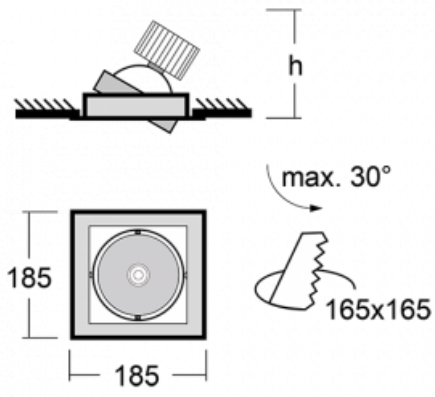

Leuchte

Gatu

21-001S-10GHV/M/830, S +
00-00152M3

Wenn man einfaches Design zu Grunde nimmt und Funktionalität hinzufügt, entstehen die Leuchten der Gatu-Familie. Sie können die Einbauleuchte mit schwenkbarem Scheinwerfer je nach Bedarf auf das gewünschte Objekt richten. Neben leuchtstarken LEDs mit einer Farbwiedergabe von Ra>80 oder Ra>90 umfasst die Beleuchtung auch eine breite Palette von Leuchtmitteln. Die Technologie RealWhite betont Weiß, StrongColour akzentuiert die gewählte Farbe und Realcolour mit einer extrem hohen Farbwiedergabe von Ra>97 hebt die tatsächliche Farbe des Objekts hervor. Dadurch wirkt das beleuchtete Objekt noch ansprechender, weshalb sich die Gatu-Beleuchtung für Geschäfts- und Kulturräume, Autohäuser und Schaufenster eignet.

Typ der Montage	Einbauleuchten
Typ der Ausstrahlung	Direkte
Form der Leuchte	Eckige
Farbe der Leuchte	Silber
Material	Stahlblech
Lebensdauer	L80/B10 50 000 Stunden
Garantie	5 years
Beschreibung der Leuchte	Einbauleuchte
Abmessungen	185 mm × 185 mm × 100 mm
Lichtquelle	LED MODUL
Art der Optik	Reflektor
Lichtstrom*	2090 lm
Farbtemperatur	3000 K Warm weiss
Leuchtwirkungsgrad	116 lm/W
MacAdam Lichtquelle	3
Farbwiedergabeindex	80
Abstrahlwinkel	24°
Leistungsaufnahme*	18 W
Anschluss der Leuchte	ON/OFF 3 Stunde
Elektrische Spannung	220-240V
Frequenz	50/60Hz

 **CE IP 20**

*±10 %

Technische Zeichnung

Kurve

Zum Herunterladen

Montageanleitung

Fotografie