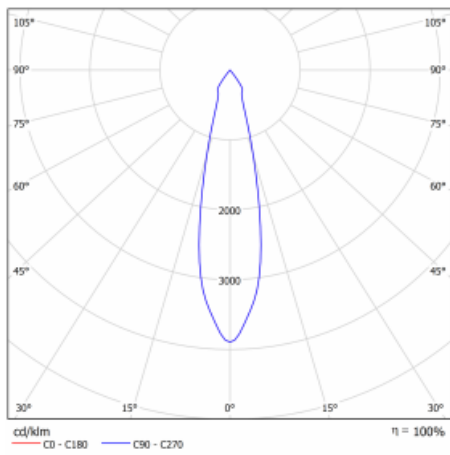

Typ der Montage	Einbauleuchten
Typ der Ausstrahlung	Direkte
Form der Leuchte	Eckige
Farbe der Leuchte	Silber
Material	Stahlblech
Lebensdauer	L80/B10 50 000 Stunden
Garantie	5 years
Beschreibung der Leuchte	Einbauleuchte
Abmessungen	185 mm × 185 mm × 100 mm
Lichtquelle	LED MODUL
Art der Optik	Reflektor
Lichtstrom*	2090 lm
Farbtemperatur	3000 K Warm weiss
Leuchtwirkungsgrad	116 lm/W
MacAdam Lichtquelle	3
Farbwiedergabeindex	80
Abstrahlwinkel	24°
Leistungsaufnahme*	18 W
Anschluss der Leuchte	ON/OFF 3 Stunde
Elektrische Spannung	220-240V
Frequenz	50/60Hz

 **CE IP 20**

*±10 %

Technische Zeichnung

Kurve

Zum Herunterladen

Montageanleitung

Fotografie