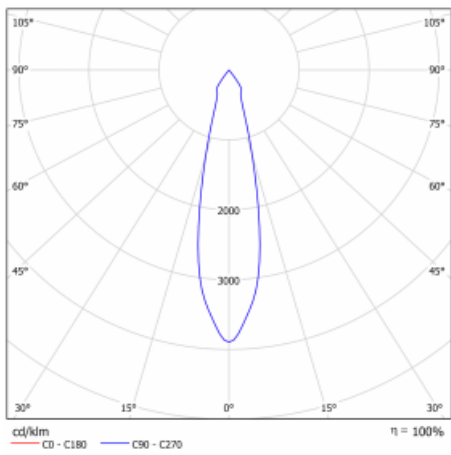

Typ der Montage	Einbauleuchten
Typ der Ausstrahlung	Direkte
Form der Leuchte	Eckige
Farbe der Leuchte	Silber
Material	Stahlblech
Lebensdauer	L80/B10 50 000 Stunden
Garantie	5 years
Beschreibung der Leuchte	Einbauleuchte
Abmessungen	185 mm × 185 mm × 100 mm
Lichtquelle	LED MODUL
Art der Optik	Reflektor
Lichtstrom*	1230 lm
Farbtemperatur	3000 K Warm weiss
Leuchtwirkungsgrad	128 lm/W
MacAdam Lichtquelle	3
Farbwiedergabeindex	80
Abstrahlwinkel	24°
Leistungsaufnahme*	9.6 W
Anschluss der Leuchte	ON/OFF 3 Stunde
Elektrische Spannung	220-240V
Frequenz	50/60Hz

 CE IP 20

*±10 %

Technische Zeichnung

Kurve

Zum Herunterladen

Montageanleitung

Fotografie