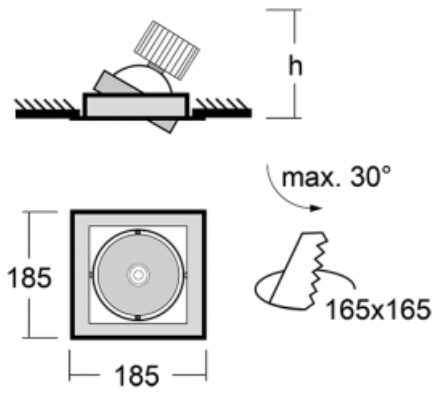

Leuchte

Gatu

21-001S-10GHV/M/830, S +
00-00151M3

Wenn man einfaches Design zu Grunde nimmt und Funktionalität hinzufügt, entstehen die Leuchten der Gatu-Familie. Sie können die Einbauleuchte mit schwenkbarem Scheinwerfer je nach Bedarf auf das gewünschte Objekt richten. Neben leuchtstarken LEDs mit einer Farbwiedergabe von Ra>80 oder Ra>90 umfasst die Beleuchtung auch eine breite Palette von Leuchtmitteln. Die Technologie RealWhite betont Weiß, StrongColour akzentuiert die gewählte Farbe und Realcolour mit einer extrem hohen Farbwiedergabe von Ra>97 hebt die tatsächliche Farbe des Objekts hervor. Dadurch wirkt das beleuchtete Objekt noch ansprechender, weshalb sich die Gatu-Beleuchtung für Geschäftsräume, Kulturräume, Autohäuser und Schaufenster eignet.

Typ der Montage	Einbauleuchten
Typ der Ausstrahlung	Direkte
Form der Leuchte	Eckige
Farbe der Leuchte	Silber
Material	Stahlblech
Lebensdauer	L80/B10 50 000 Stunden
Garantie	5 years
Beschreibung der Leuchte	Einbauleuchte
Abmessungen	185 mm × 185 mm × 100 mm
Lichtquelle	LED MODUL
Art der Optik	Reflektor
Lichtstrom*	1230 lm
Farbtemperatur	3000 K Warm weiss
Leuchtwirkungsgrad	128 lm/W
MacAdam Lichtquelle	3
Farbwiedergabeindex	80
Abstrahlwinkel	24°
Leistungsaufnahme*	9.6 W
Anschluss der Leuchte	ON/OFF 3 Stunde
Elektrische Spannung	220-240V
Frequenz	50/60Hz

 CE IP 20

*±10 %

Technische Zeichnung

Kurve

Zum Herunterladen

Montageanleitung

Fotografie