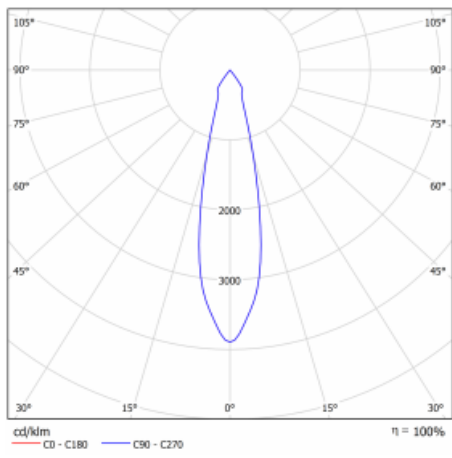

Typ der Montage	Einbauleuchten
Typ der Ausstrahlung	Direkte
Form der Leuchte	Eckige
Farbe der Leuchte	Schwarz
Material	Stahlblech
Lebensdauer	L80/B10 50 000 Stunden
Garantie	5 years
Beschreibung der Leuchte	Einbauleuchte
Abmessungen	185 mm × 185 mm × 100 mm
Lichtquelle	LED MODUL
Art der Optik	Reflektor
Lichtstrom*	2090 lm
Farbtemperatur	3000 K Warm weiss
Leuchtwirkungsgrad	116 lm/W
MacAdam Lichtquelle	3
Farbwiedergabeindex	80
Abstrahlwinkel	24°
Leistungsaufnahme*	18 W
Anschluss der Leuchte	ON/OFF 1 Stunde
Elektrische Spannung	220-240V
Frequenz	50/60Hz

 **CE IP 20**

*±10 %

Technische Zeichnung

Kurve

Zum Herunterladen

Montageanleitung

Fotografie