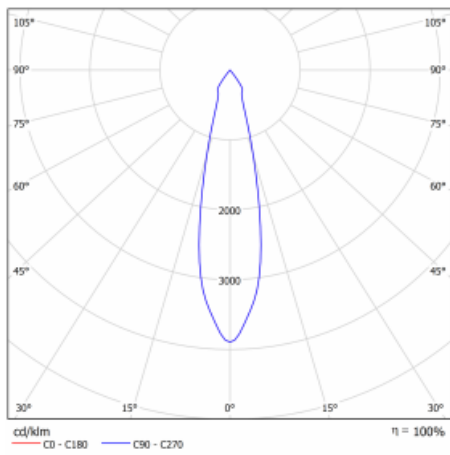

Typ der Montage	Einbauleuchten
Typ der Ausstrahlung	Direkte
Form der Leuchte	Eckige
Farbe der Leuchte	Schwarz
Material	Stahlblech
Lebensdauer	L80/B10 50 000 Stunden
Garantie	5 years
Beschreibung der Leuchte	Einbauleuchte
Abmessungen	185 mm × 185 mm × 100 mm
Lichtquelle	LED MODUL
Art der Optik	Reflektor
Lichtstrom*	1230 lm
Farbtemperatur	3000 K Warm weiss
Leuchtwirkungsgrad	128 lm/W
MacAdam Lichtquelle	3
Farbwiedergabeindex	80
Abstrahlwinkel	24°
Leistungsaufnahme*	9.6 W
Anschluss der Leuchte	ON/OFF 1 Stunde
Elektrische Spannung	220-240V
Frequenz	50/60Hz

 **CE IP 20**

*±10 %

Technische Zeichnung

Kurve

Zum Herunterladen

Montageanleitung

Fotografie