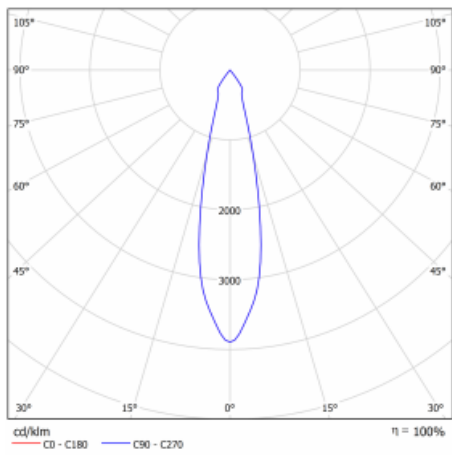

Leuchte

Gatu

21-001S-10GHV/840, W +
00-00155DI

Wenn man einfaches Design zu Grunde nimmt und Funktionalität hinzufügt, entstehen die Leuchten der Gatu-Familie. Sie können die Einbauleuchte mit schwenkbarem Scheinwerfer je nach Bedarf auf das gewünschte Objekt richten. Neben leuchtstarken LEDs mit einer Farbwiedergabe von $Ra > 80$ oder $Ra > 90$ umfasst die Beleuchtung auch eine breite Palette von Leuchtmitteln. Die Technologie RealWhite betont Weiß, StrongColour akzentuiert die gewählte Farbe und Realcolour mit einer extrem hohen Farbwiedergabe von $Ra > 97$ hebt die tatsächliche Farbe des Objekts hervor. Dadurch wirkt das beleuchtete Objekt noch ansprechender, weshalb sich die Gatu-Beleuchtung für Geschäfts- und Kulturräume, Autohäuser und Schaufenster eignet.

Typ der Montage	Einbauleuchten
Typ der Ausstrahlung	Direkte
Form der Leuchte	Eckige
Farbe der Leuchte	Weiss
Material	Stahlblech
Lebensdauer	L80/B10 50 000 Stunden
Garantie	60 Monate
Beschreibung der Leuchte	Einbauleuchte
Abmessungen	185 mm × 185 mm × 100 mm
Lichtquelle	LED MODUL
Art der Optik	Reflektor
Lichtstrom	2770 lm ± 10 %
Farbtemperatur	4000 K Kalt weiss
Leuchtwirkungsgrad	113 lm/W
MacAdam Lichtquelle	3
Farbwiedergabeindex	80
Abstrahlwinkel	24°
Leistungsaufnahme	24.5 W ± 10 %
Anschluss der Leuchte	Multiwatt DALI dimmbar
Elektrische Spannung	220-240V
Frequenz	50/60Hz

 **CE** IP 20

Technische Zeichnung

Kurve

Zum Herunterladen

Montageanleitung

Fotografie