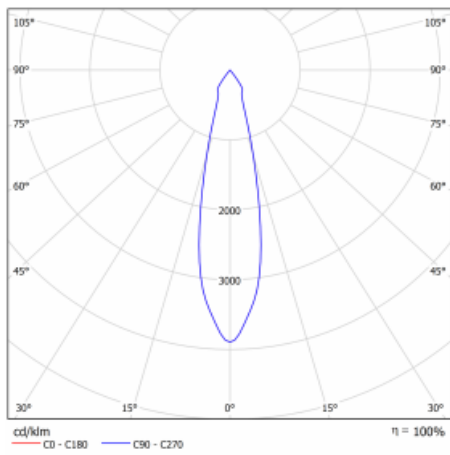

Typ der Montage	Einbauleuchten
Typ der Ausstrahlung	Direkte
Form der Leuchte	Eckige
Farbe der Leuchte	Weiss
Material	Stahlblech
Lebensdauer	L80/B10 50 000 Stunden
Garantie	5 years
Beschreibung der Leuchte	Einbauleuchte
Abmessungen	185 mm × 185 mm × 100 mm
Lichtquelle	LED MODUL
Art der Optik	Reflektor
Lichtstrom*	2770 lm
Farbtemperatur	4000 K Kalt weiss
Leuchtwirkungsgrad	113 lm/W
MacAdam Lichtquelle	3
Farbwiedergabeindex	80
Abstrahlwinkel	24°
Leistungsaufnahme*	24.5 W
Anschluss der Leuchte	ON/OFF multiwatt
Elektrische Spannung	220-240V
Frequenz	50/60Hz

 **CE IP 20**

*±10 %

Technische Zeichnung

Kurve

Zum Herunterladen

Montageanleitung

Fotografie