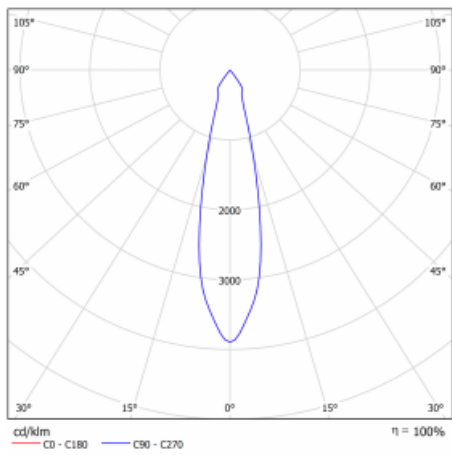

Typ der Montage	Einbauleuchten
Typ der Ausstrahlung	Direkte
Form der Leuchte	Eckige
Farbe der Leuchte	Weiss
Material	Stahlblech
Lebensdauer	L80/B10 50 000 Stunden
Garantie	5 years
Beschreibung der Leuchte	Einbauleuchte
Abmessungen	185 mm × 185 mm × 100 mm
Lichtquelle	LED MODUL
Art der Optik	Reflektor
Lichtstrom*	1290 lm
Farbtemperatur	4000 K Kalt weiss
Leuchtwirkungsgrad	134 lm/W
MacAdam Lichtquelle	3
Farbwiedergabeindex	80
Abstrahlwinkel	24°
Leistungsaufnahme*	9.6 W
Anschluss der Leuchte	ON/OFF
Elektrische Spannung	220-240V
Frequenz	50/60Hz

 **CE IP 20**

*±10 %

Technische Zeichnung

Kurve

Zum Herunterladen

Montageanleitung

Fotografie