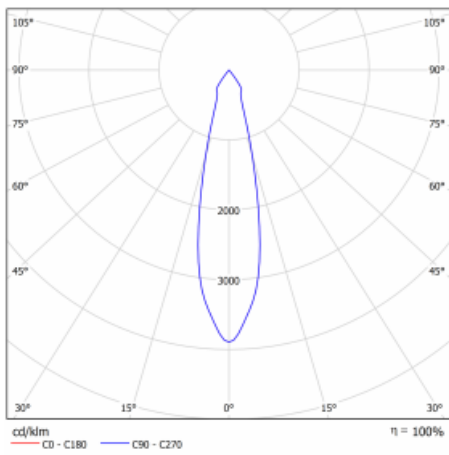

Typ der Montage	Einbauleuchten
Typ der Ausstrahlung	Direkte
Form der Leuchte	Eckige
Farbe der Leuchte	Silber
Material	Stahlblech
Lebensdauer	L80/B10 50 000 Stunden
Garantie	5 years
Beschreibung der Leuchte	Einbauleuchte
Abmessungen	185 mm × 185 mm × 100 mm
Lichtquelle	LED MODUL
Art der Optik	Reflektor
Lichtstrom*	2770 lm
Farbtemperatur	4000 K Kalt weiss
Leuchtwirkungsgrad	113 lm/W
MacAdam Lichtquelle	3
Farbwiedergabeindex	80
Abstrahlwinkel	24°
Leistungsaufnahme*	24.5 W
Anschluss der Leuchte	ON/OFF multiwatt
Elektrische Spannung	220-240V
Frequenz	50/60Hz

 **CE IP 20**

*±10 %

Technische Zeichnung

Kurve

Zum Herunterladen

Montageanleitung

Fotografie