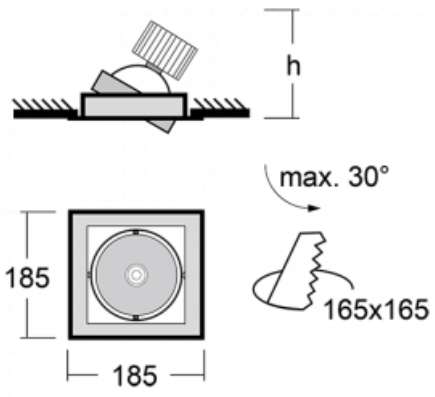

Leuchte

Gatu

21-001S-10GHV/840, S +
00-00153E

Wenn man einfaches Design zu Grunde nimmt und Funktionalität hinzufügt, entstehen die Leuchten der Gatu-Familie. Sie können die Einbauleuchte mit schwenkbarem Scheinwerfer je nach Bedarf auf das gewünschte Objekt richten. Neben leuchtstarken LEDs mit einer Farbwiedergabe von Ra>80 oder Ra>90 umfasst die Beleuchtung auch eine breite Palette von Leuchtmitteln. Die Technologie RealWhite betont Weiß, StrongColour akzentuiert die gewählte Farbe und Realcolour mit einer extrem hohen Farbwiedergabe von Ra>97 hebt die tatsächliche Farbe des Objekts hervor. Dadurch wirkt das beleuchtete Objekt noch ansprechender, weshalb sich die Gatu-Beleuchtung für Geschäftsräume, Kulturräume, Autohäuser und Schaufenster eignet.

Typ der Montage	Einbauleuchten
Typ der Ausstrahlung	Direkte
Form der Leuchte	Eckige
Farbe der Leuchte	Silber
Material	Stahlblech
Lebensdauer	L80/B10 50 000 Stunden
Garantie	5 years
Beschreibung der Leuchte	Einbauleuchte
Abmessungen	185 mm × 185 mm × 100 mm
Lichtquelle	LED MODUL
Art der Optik	Reflektor
Lichtstrom*	2770 lm
Farbtemperatur	4000 K Kalt weiss
Leuchtwirkungsgrad	113 lm/W
MacAdam Lichtquelle	3
Farbwiedergabeindex	80
Abstrahlwinkel	24°
Leistungsaufnahme*	24.5 W
Anschluss der Leuchte	ON/OFF
Elektrische Spannung	220-240V
Frequenz	50/60Hz

 **CE IP 20**

*±10 %

Technische Zeichnung

Kurve

Zum Herunterladen

Montageanleitung

Fotografie