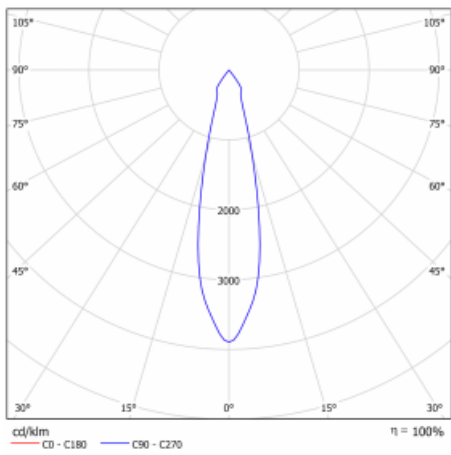

Typ der Montage	Einbauleuchten
Typ der Ausstrahlung	Direkte
Form der Leuchte	Eckige
Farbe der Leuchte	Silber
Material	Stahlblech
Lebensdauer	L80/B10 50 000 Stunden
Garantie	5 years
Beschreibung der Leuchte	Einbauleuchte
Abmessungen	185 mm × 185 mm × 100 mm
Lichtquelle	LED MODUL
Art der Optik	Reflektor
Lichtstrom*	2770 lm
Farbtemperatur	4000 K Kalt weiss
Leuchtwirkungsgrad	113 lm/W
MacAdam Lichtquelle	3
Farbwiedergabeindex	80
Abstrahlwinkel	24°
Leistungsaufnahme*	24.5 W
Anschluss der Leuchte	ON/OFF
Elektrische Spannung	220-240V
Frequenz	50/60Hz

 **CE IP 20**

*±10 %

Technische Zeichnung

Kurve

Zum Herunterladen

Montageanleitung

Fotografie