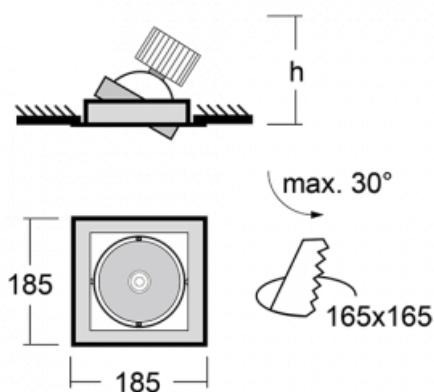

Leuchte

Gatu

21-001S-10GHV/840, S + 00-00151E

Wenn man einfaches Design zu Grunde nimmt und Funktionalität hinzufügt, entstehen die Leuchten der Gatu-Familie. Sie können die Einbauleuchte mit schwenkbarem Scheinwerfer je nach Bedarf auf das gewünschte Objekt richten. Neben leuchtstarken LEDs mit einer Farbwiedergabe von $Ra > 80$ oder $Ra > 90$ umfasst die Beleuchtung auch eine breite Palette von Leuchtmitteln. Die Technologie RealWhite betont Weiß, StrongColour akzentuiert die gewählte Farbe und Realcolour mit einer extrem hohen Farbwiedergabe von $Ra > 97$ hebt die tatsächliche Farbe des Objekts hervor. Dadurch wirkt das beleuchtete Objekt noch ansprechender, weshalb sich die Gatu-Beleuchtung für Geschäftsräume, Autohäuser und Schaufenster eignet.

Technische Zeichnung

Typ der Montage	Einbauleuchten
Typ der Ausstrahlung	Direkte
Form der Leuchte	Eckige
Farbe der Leuchte	Silber
Material	Stahlblech
Lebensdauer	L80/B10 50 000 Stunden
Garantie	5 years
Beschreibung der Leuchte	Einbauleuchte
Abmessungen	185 mm × 185 mm × 100 mm
Lichtquelle	LED MODUL
Art der Optik	Reflektor
Lichtstrom*	1290 lm
Farbtemperatur	4000 K Kalt weiss
Leuchtwirkungsgrad	134 lm/W
MacAdam Lichtquelle	3
Farbwiedergabeindex	80
Abstrahlwinkel	24°
Leistungsaufnahme*	9.6 W
Anschluss der Leuchte	ON/OFF
Elektrische Spannung	220-240V
Frequenz	50/60Hz

 CE IP 20

*±10 %

Kurve

Zum Herunterladen

Montageanleitung

Fotografie