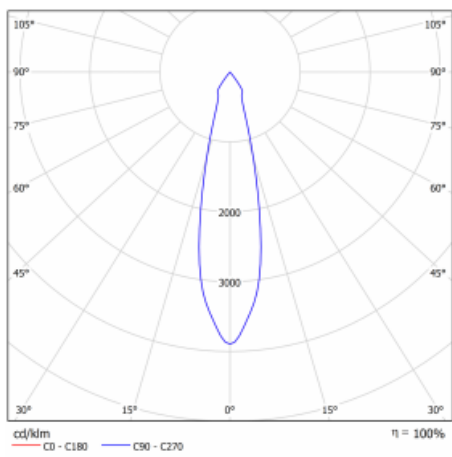

Leuchte

Gatu

21-001S-10GHV/840, B +
00-00153E

Wenn man einfaches Design zu Grunde nimmt und Funktionalität hinzufügt, entstehen die Leuchten der Gatu-Familie. Sie können die Einbauleuchte mit schwenkbarem Scheinwerfer je nach Bedarf auf das gewünschte Objekt richten. Neben leuchtstarken LEDs mit einer Farbwiedergabe von $Ra > 80$ oder $Ra > 90$ umfasst die Beleuchtung auch eine breite Palette von Leuchtmitteln. Die Technologie RealWhite betont Weiß, StrongColour akzentuiert die gewählte Farbe und Realcolour mit einer extrem hohen Farbwiedergabe von $Ra > 97$ hebt die tatsächliche Farbe des Objekts hervor. Dadurch wirkt das beleuchtete Objekt noch ansprechender, weshalb sich die Gatu-Beleuchtung für Geschäfts- und Kulturräume, Autohäuser und Schaufenster eignet.

Typ der Montage	Einbauleuchten
Typ der Ausstrahlung	Direkte
Form der Leuchte	Eckige
Farbe der Leuchte	Schwarz
Material	Stahlblech
Lebensdauer	L80/B10 50 000 Stunden
Garantie	60 Monate
Beschreibung der Leuchte	Einbauleuchte
Abmessungen	185 mm × 185 mm × 100 mm
Lichtquelle	LED MODUL
Art der Optik	Reflektor
Lichtstrom	2770 lm ± 10 %
Farbtemperatur	4000 K Kalt weiss
Leuchtwirkungsgrad	113 lm/W
MacAdam Lichtquelle	3
Farbwiedergabeindex	80
Abstrahlwinkel	24°
Leistungsaufnahme	24.5 W ± 10 %
Anschluss der Leuchte	EVG nicht dimmbar
Elektrische Spannung	220-240V
Frequenz	50/60Hz

 **CE** IP 20

Technische Zeichnung

Kurve

Zum Herunterladen

Montageanleitung

Fotografie