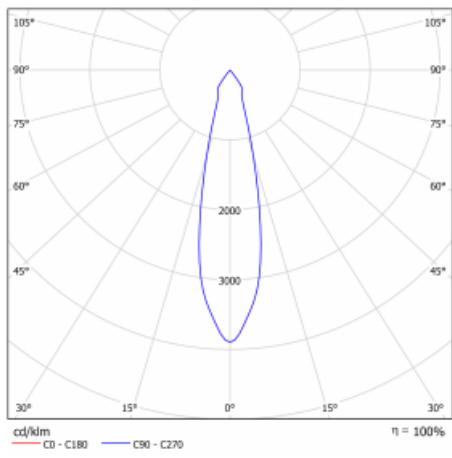

Typ der Montage	Einbauleuchten
Typ der Ausstrahlung	Direkte
Form der Leuchte	Eckige
Farbe der Leuchte	Schwarz
Material	Stahlblech
Lebensdauer	L80/B10 50 000 Stunden
Garantie	5 years
Beschreibung der Leuchte	Einbauleuchte
Abmessungen	185 mm × 185 mm × 100 mm
Lichtquelle	LED MODUL
Art der Optik	Reflektor
Lichtstrom*	2770 lm
Farbtemperatur	4000 K Kalt weiss
Leuchtwirkungsgrad	113 lm/W
MacAdam Lichtquelle	3
Farbwiedergabeindex	80
Abstrahlwinkel	24°
Leistungsaufnahme*	24.5 W
Anschluss der Leuchte	ON/OFF
Elektrische Spannung	220-240V
Frequenz	50/60Hz

 **CE IP 20**

*±10 %

Technische Zeichnung

Kurve

Zum Herunterladen

Montageanleitung

Fotografie