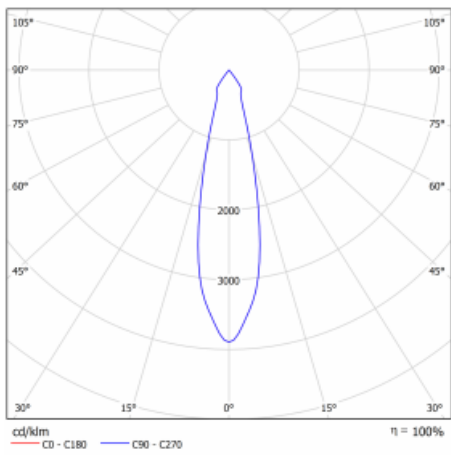

Typ der Montage	Einbauleuchten
Typ der Ausstrahlung	Direkte
Form der Leuchte	Eckige
Farbe der Leuchte	Schwarz
Material	Stahlblech
Lebensdauer	L80/B10 50 000 Stunden
Garantie	60 Monate
Beschreibung der Leuchte	Einbauleuchte
Abmessungen	185 mm × 185 mm × 100 mm
Lichtquelle	LED MODUL
Art der Optik	Reflektor
Lichtstrom	2190 lm ± 10 %
Farbtemperatur	4000 K Kalt weiss
Leuchtwirkungsgrad	122 lm/W
MacAdam Lichtquelle	3
Farbwiedergabeindex	80
Abstrahlwinkel	24°
Leistungsaufnahme	18 W ± 10 %
Anschluss der Leuchte	EVG nicht dimmbar
Elektrische Spannung	220-240V
Frequenz	50/60Hz

 **CE** IP 20

Technische Zeichnung

Kurve

Zum Herunterladen

Montageanleitung

Fotografie