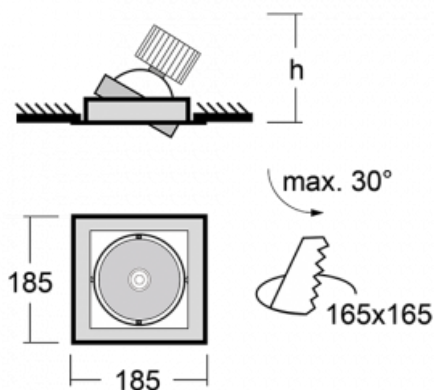

Leuchte

Gatu

21-001S-10GHV/840, B + 00-00151E

Wenn man einfaches Design zu Grunde nimmt und Funktionalität hinzufügt, entstehen die Leuchten der Gatu-Familie. Sie können die Einbauleuchte mit schwenkbarem Scheinwerfer je nach Bedarf auf das gewünschte Objekt richten. Neben leuchtstarken LEDs mit einer Farbwiedergabe von $Ra > 80$ oder $Ra > 90$ umfasst die Beleuchtung auch eine breite Palette von Leuchtmitteln. Die Technologie RealWhite betont Weiß, StrongColour akzentuiert die gewählte Farbe und Realcolour mit einer extrem hohen Farbwiedergabe von $Ra > 97$ hebt die tatsächliche Farbe des Objekts hervor. Dadurch wirkt das beleuchtete Objekt noch ansprechender, weshalb sich die Gatu-Beleuchtung für Geschäftsräume, Autohäuser und Schaufenster eignet.

Technische Zeichnung

Typ der Montage	Einbauleuchten
Typ der Ausstrahlung	Direkte
Form der Leuchte	Eckige
Farbe der Leuchte	Schwarz
Material	Stahlblech
Lebensdauer	L80/B10 50 000 Stunden
Garantie	5 years
Beschreibung der Leuchte	Einbauleuchte
Abmessungen	185 mm × 185 mm × 100 mm
Lichtquelle	LED MODUL
Art der Optik	Reflektor
Lichtstrom*	1290 lm
Farbtemperatur	4000 K Kalt weiss
Leuchtwirkungsgrad	134 lm/W
MacAdam Lichtquelle	3
Farbwiedergabeindex	80
Abstrahlwinkel	24°
Leistungsaufnahme*	9.6 W
Anschluss der Leuchte	ON/OFF
Elektrische Spannung	220-240V
Frequenz	50/60Hz

 CE IP 20

*±10 %

Kurve

Zum Herunterladen

Montageanleitung

Fotografie