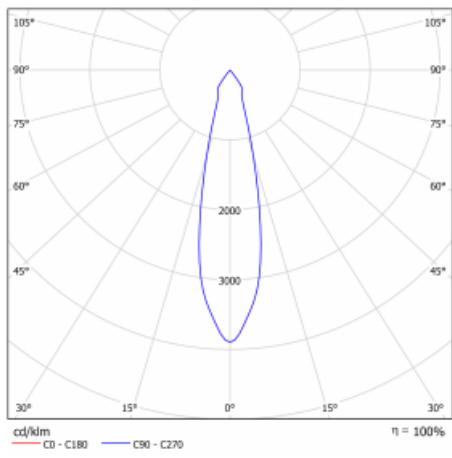

Typ der Montage	Einbauleuchten
Typ der Ausstrahlung	Direkte
Form der Leuchte	Eckige
Farbe der Leuchte	Weiss
Material	Stahlblech
Lebensdauer	L80/B10 50 000 Stunden
Garantie	5 years
Beschreibung der Leuchte	Einbauleuchte
Abmessungen	185 mm × 185 mm × 100 mm
Lichtquelle	LED MODUL
Art der Optik	Reflektor
Lichtstrom*	2640 lm
Farbtemperatur	3000 K Warm weiss
Leuchtwirkungsgrad	108 lm/W
MacAdam Lichtquelle	3
Farbwiedergabeindex	80
Abstrahlwinkel	24°
Leistungsaufnahme*	24.5 W
Anschluss der Leuchte	DALI
Elektrische Spannung	220-240V
Frequenz	50/60Hz

 CE IP 20

*±10 %

Technische Zeichnung

Kurve

Zum Herunterladen

Montageanleitung

Fotografie