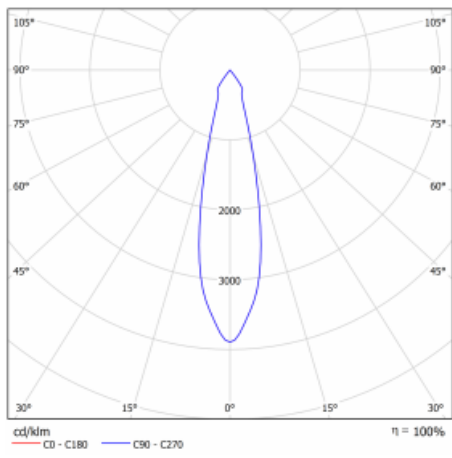

Typ der Montage	Einbauleuchten
Typ der Ausstrahlung	Direkte
Form der Leuchte	Eckige
Farbe der Leuchte	Weiss
Material	Stahlblech
Lebensdauer	L80/B10 50 000 Stunden
Garantie	60 Monate
Beschreibung der Leuchte	Einbauleuchte
Abmessungen	185 mm × 185 mm × 100 mm
Lichtquelle	LED MODUL
Art der Optik	Reflektor
Lichtstrom	2640 lm ± 10 %
Farbtemperatur	3000 K Warm weiss
Leuchtwirkungsgrad	108 lm/W
MacAdam Lichtquelle	3
Farbwiedergabeindex	80
Abstrahlwinkel	24°
Leistungsaufnahme	24.5 W ± 10 %
Anschluss der Leuchte	Multiwatt EVG
Elektrische Spannung	220-240V
Frequenz	50/60Hz

 **CE** IP 20

Technische Zeichnung

Kurve

Zum Herunterladen

Montageanleitung

Fotografie