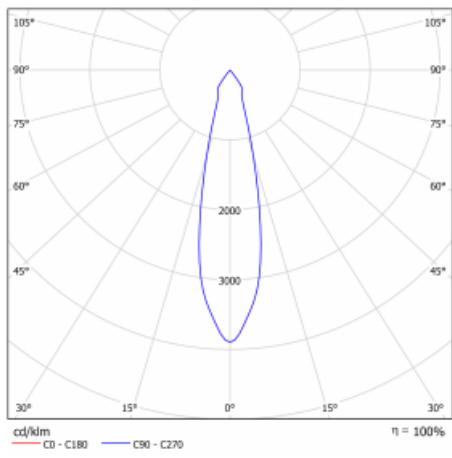

Typ der Montage	Einbauleuchten
Typ der Ausstrahlung	Direkte
Form der Leuchte	Eckige
Farbe der Leuchte	Weiss
Material	Stahlblech
Lebensdauer	L80/B10 50 000 Stunden
Garantie	5 years
Beschreibung der Leuchte	Einbauleuchte
Abmessungen	185 mm × 185 mm × 100 mm
Lichtquelle	LED MODUL
Art der Optik	Reflektor
Lichtstrom*	2640 lm
Farbtemperatur	3000 K Warm weiss
Leuchtwirkungsgrad	108 lm/W
MacAdam Lichtquelle	3
Farbwiedergabeindex	80
Abstrahlwinkel	24°
Leistungsaufnahme*	24.5 W
Anschluss der Leuchte	ON/OFF
Elektrische Spannung	220-240V
Frequenz	50/60Hz

 **CE IP 20**

*±10 %

Technische Zeichnung

Kurve

Zum Herunterladen

Montageanleitung

Fotografie