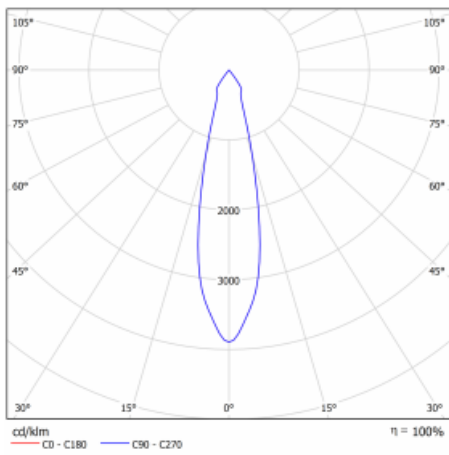

Leuchte

Gatu

21-001S-10GHV/830, W +
00-00152E

Wenn man einfaches Design zu Grunde nimmt und Funktionalität hinzufügt, entstehen die Leuchten der Gatu-Familie. Sie können die Einbauleuchte mit schwenkbarem Scheinwerfer je nach Bedarf auf das gewünschte Objekt richten. Neben leuchtstarken LEDs mit einer Farbwiedergabe von $Ra > 80$ oder $Ra > 90$ umfasst die Beleuchtung auch eine breite Palette von Leuchtmitteln. Die Technologie RealWhite betont Weiß, StrongColour akzentuiert die gewählte Farbe und Realcolour mit einer extrem hohen Farbwiedergabe von $Ra > 97$ hebt die tatsächliche Farbe des Objekts hervor. Dadurch wirkt das beleuchtete Objekt noch ansprechender, weshalb sich die Gatu-Beleuchtung für Geschäftsräume, Kulturräume, Autohäuser und Schaufenster eignet.

Typ der Montage	Einbauleuchten
Typ der Ausstrahlung	Direkte
Form der Leuchte	Eckige
Farbe der Leuchte	Weiss
Material	Stahlblech
Lebensdauer	L80/B10 50 000 Stunden
Garantie	60 Monate
Beschreibung der Leuchte	Einbauleuchte
Abmessungen	185 mm × 185 mm × 100 mm
Lichtquelle	LED MODUL
Art der Optik	Reflektor
Lichtstrom	2090 lm ± 10 %
Farbtemperatur	3000 K Warm weiss
Leuchtwirkungsgrad	116 lm/W
MacAdam Lichtquelle	3
Farbwiedergabeindex	80
Abstrahlwinkel	24°
Leistungsaufnahme	18 W ± 10 %
Anschluss der Leuchte	EVG nicht dimmbar
Elektrische Spannung	220-240V
Frequenz	50/60Hz

 **CE** IP 20

Technische Zeichnung

Kurve

Zum Herunterladen

Montageanleitung

Fotografie