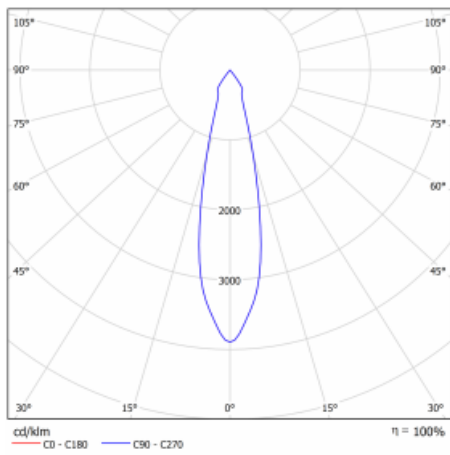

Typ der Montage	Einbauleuchten
Typ der Ausstrahlung	Direkte
Form der Leuchte	Eckige
Farbe der Leuchte	Weiss
Material	Stahlblech
Lebensdauer	L80/B10 50 000 Stunden
Garantie	5 years
Beschreibung der Leuchte	Einbauleuchte
Abmessungen	185 mm × 185 mm × 100 mm
Lichtquelle	LED MODUL
Art der Optik	Reflektor
Lichtstrom*	2090 lm
Farbtemperatur	3000 K Warm weiss
Leuchtwirkungsgrad	116 lm/W
MacAdam Lichtquelle	3
Farbwiedergabeindex	80
Abstrahlwinkel	24°
Leistungsaufnahme*	18 W
Anschluss der Leuchte	ON/OFF
Elektrische Spannung	220-240V
Frequenz	50/60Hz

 CE IP 20

*±10 %

Technische Zeichnung

Kurve

Zum Herunterladen

Montageanleitung

Fotografie