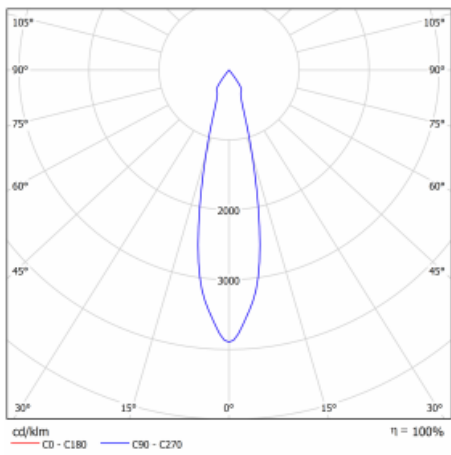

Typ der Montage	Einbauleuchten
Typ der Ausstrahlung	Direkte
Form der Leuchte	Eckige
Farbe der Leuchte	Weiss
Material	Stahlblech
Lebensdauer	L80/B10 50 000 Stunden
Garantie	5 years
Beschreibung der Leuchte	Einbauleuchte
Abmessungen	185 mm × 185 mm × 100 mm
Lichtquelle	LED MODUL
Art der Optik	Reflektor
Lichtstrom*	1230 lm
Farbtemperatur	3000 K Warm weiss
Leuchtwirkungsgrad	128 lm/W
MacAdam Lichtquelle	3
Farbwiedergabeindex	80
Abstrahlwinkel	24°
Leistungsaufnahme*	9.6 W
Anschluss der Leuchte	ON/OFF
Elektrische Spannung	220-240V
Frequenz	50/60Hz

 **CE IP 20**

*±10 %

Technische Zeichnung

Kurve

Zum Herunterladen

Montageanleitung

Fotografie