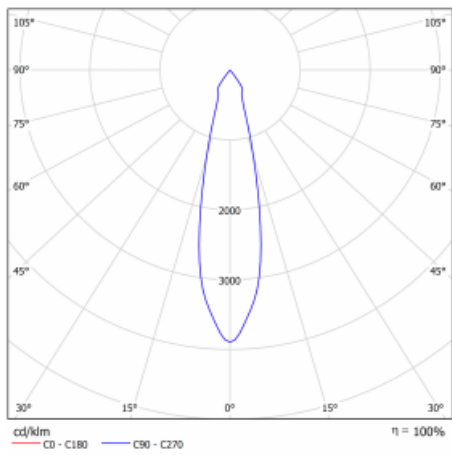

Technische Zeichnung

Kurve