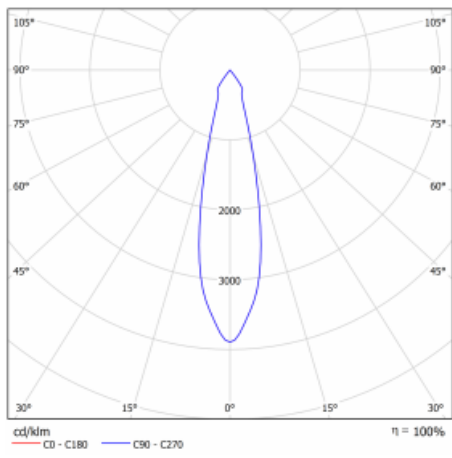

Typ der Montage	Einbauleuchten
Typ der Ausstrahlung	Direkte
Form der Leuchte	Eckige
Farbe der Leuchte	Silber
Material	Stahlblech
Lebensdauer	L80/B10 50 000 Stunden
Garantie	60 Monate
Beschreibung der Leuchte	Einbauleuchte
Abmessungen	185 mm × 185 mm × 100 mm
Lichtquelle	LED MODUL
Art der Optik	Reflektor
Lichtstrom	2640 lm ± 10 %
Farbtemperatur	3000 K Warm weiss
Leuchtwirkungsgrad	108 lm/W
MacAdam Lichtquelle	3
Farbwiedergabeindex	80
Abstrahlwinkel	24°
Leistungsaufnahme	24.5 W ± 10 %
Anschluss der Leuchte	Multiwatt EVG
Elektrische Spannung	220-240V
Frequenz	50/60Hz

 **CE** IP 20

Technische Zeichnung

Kurve

Zum Herunterladen

Montageanleitung

Fotografie