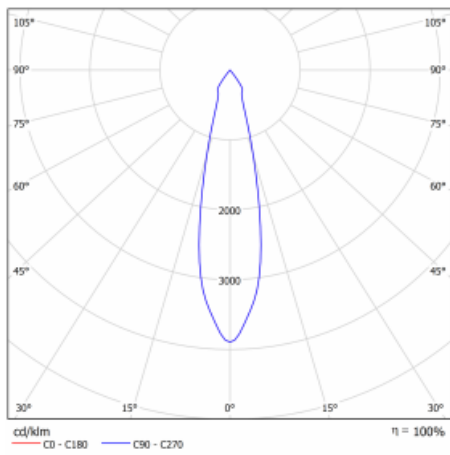

Typ der Montage	Einbauleuchten
Typ der Ausstrahlung	Direkte
Form der Leuchte	Eckige
Farbe der Leuchte	Silber
Material	Stahlblech
Lebensdauer	L80/B10 50 000 Stunden
Garantie	5 years
Beschreibung der Leuchte	Einbauleuchte
Abmessungen	185 mm × 185 mm × 100 mm
Lichtquelle	LED MODUL
Art der Optik	Reflektor
Lichtstrom*	2640 lm
Farbtemperatur	3000 K Warm weiss
Leuchtwirkungsgrad	108 lm/W
MacAdam Lichtquelle	3
Farbwiedergabeindex	80
Abstrahlwinkel	24°
Leistungsaufnahme*	24.5 W
Anschluss der Leuchte	ON/OFF
Elektrische Spannung	220-240V
Frequenz	50/60Hz

 **CE IP 20**

*±10 %

Technische Zeichnung

Kurve

Zum Herunterladen

Montageanleitung

Fotografie