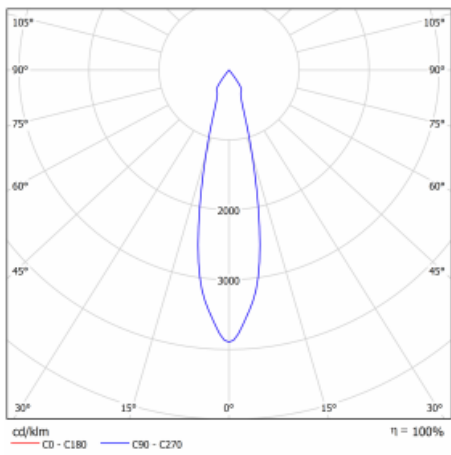

Typ der Montage	Einbauleuchten
Typ der Ausstrahlung	Direkte
Form der Leuchte	Eckige
Farbe der Leuchte	Silber
Material	Stahlblech
Lebensdauer	L80/B10 50 000 Stunden
Garantie	5 years
Beschreibung der Leuchte	Einbauleuchte
Abmessungen	185 mm × 185 mm × 100 mm
Lichtquelle	LED MODUL
Art der Optik	Reflektor
Lichtstrom*	2090 lm
Farbtemperatur	3000 K Warm weiss
Leuchtwirkungsgrad	116 lm/W
MacAdam Lichtquelle	3
Farbwiedergabeindex	80
Abstrahlwinkel	24°
Leistungsaufnahme*	18 W
Anschluss der Leuchte	ON/OFF
Elektrische Spannung	220-240V
Frequenz	50/60Hz

 **CE IP 20**

*±10 %

Technische Zeichnung

Kurve

Zum Herunterladen

Montageanleitung

Fotografie