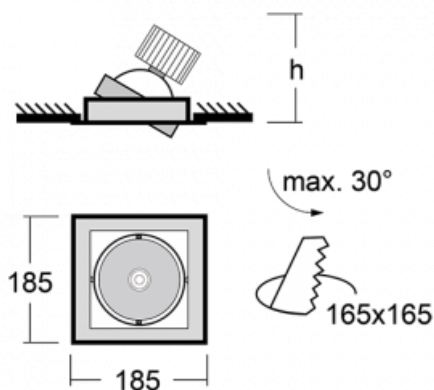

Leuchte

Gatu

21-001S-10GHV/830, S + 00-00151E

Wenn man einfaches Design zu Grunde nimmt und Funktionalität hinzufügt, entstehen die Leuchten der Gatu-Familie. Sie können die Einbauleuchte mit schwenkbarem Scheinwerfer je nach Bedarf auf das gewünschte Objekt richten. Neben leuchtstarken LEDs mit einer Farbwiedergabe von $Ra > 80$ oder $Ra > 90$ umfasst die Beleuchtung auch eine breite Palette von Leuchtmitteln. Die Technologie RealWhite betont Weiß, StrongColour akzentuiert die gewählte Farbe und Realcolour mit einer extrem hohen Farbwiedergabe von $Ra > 97$ hebt die tatsächliche Farbe des Objekts hervor. Dadurch wirkt das beleuchtete Objekt noch ansprechender, weshalb sich die Gatu-Beleuchtung für Geschäftsräume, Autohäuser und Schaufenster eignet.

Technische Zeichnung

Typ der Montage	Einbauleuchten
Typ der Ausstrahlung	Direkte
Form der Leuchte	Eckige
Farbe der Leuchte	Silber
Material	Stahlblech
Lebensdauer	L80/B10 50 000 Stunden
Garantie	5 years
Beschreibung der Leuchte	Einbauleuchte
Abmessungen	185 mm × 185 mm × 100 mm
Lichtquelle	LED MODUL
Art der Optik	Reflektor
Lichtstrom*	1230 lm
Farbtemperatur	3000 K Warm weiss
Leuchtwirkungsgrad	128 lm/W
MacAdam Lichtquelle	3
Farbwiedergabeindex	80
Abstrahlwinkel	24°
Leistungsaufnahme*	9.6 W
Anschluss der Leuchte	ON/OFF
Elektrische Spannung	220-240V
Frequenz	50/60Hz

 CE IP 20

*±10 %

Kurve

Zum Herunterladen

Montageanleitung

Fotografie