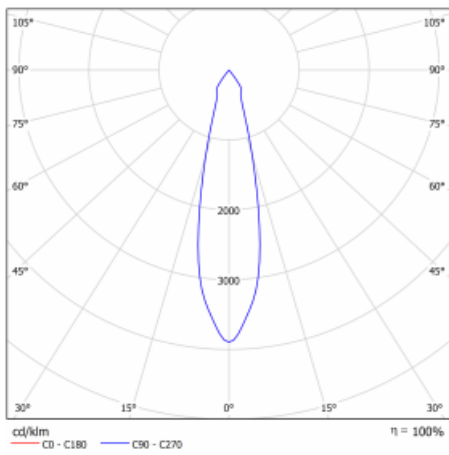

Typ der Montage	Einbauleuchten
Typ der Ausstrahlung	Direkte
Form der Leuchte	Eckige
Farbe der Leuchte	Schwarz
Material	Stahlblech
Lebensdauer	L80/B10 50 000 Stunden
Garantie	5 years
Beschreibung der Leuchte	Einbauleuchte
Abmessungen	185 mm × 185 mm × 100 mm
Lichtquelle	LED MODUL
Art der Optik	Reflektor
Lichtstrom*	2640 lm
Farbtemperatur	3000 K Warm weiss
Leuchtwirkungsgrad	108 lm/W
MacAdam Lichtquelle	3
Farbwiedergabeindex	80
Abstrahlwinkel	24°
Leistungsaufnahme*	24.5 W
Anschluss der Leuchte	ON/OFF multiwatt
Elektrische Spannung	220-240V
Frequenz	50/60Hz

 CE IP 20

*±10 %

Technische Zeichnung

Kurve

Zum Herunterladen

Montageanleitung

Fotografie