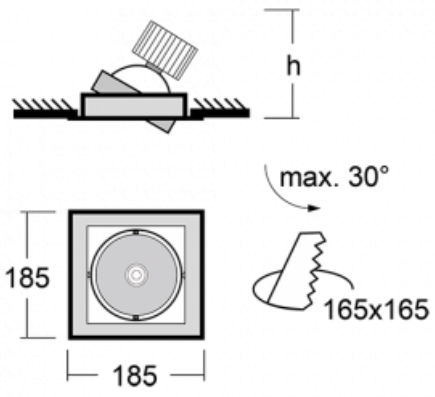

Leuchte

Gatu

21-001S-10GHV/830, B +
00-00153EI

Wenn man einfaches Design zu Grunde nimmt und Funktionalität hinzufügt, entstehen die Leuchten der Gatu-Familie. Sie können die Einbauleuchte mit schwenkbarem Scheinwerfer je nach Bedarf auf das gewünschte Objekt richten. Neben leuchtstarken LEDs mit einer Farbwiedergabe von Ra>80 oder Ra>90 umfasst die Beleuchtung auch eine breite Palette von Leuchtmitteln. Die Technologie RealWhite betont Weiß, StrongColour akzentuiert die gewählte Farbe und Realcolour mit einer extrem hohen Farbwiedergabe von Ra>97 hebt die tatsächliche Farbe des Objekts hervor. Dadurch wirkt das beleuchtete Objekt noch ansprechender, weshalb sich die Gatu-Beleuchtung für Geschäftsräume, Kulturräume, Autohäuser und Schaufenster eignet.

Typ der Montage	Einbauleuchten
Typ der Ausstrahlung	Direkte
Form der Leuchte	Eckige
Farbe der Leuchte	Schwarz
Material	Stahlblech
Lebensdauer	L80/B10 50 000 Stunden
Garantie	5 years
Beschreibung der Leuchte	Einbauleuchte
Abmessungen	185 mm × 185 mm × 100 mm
Lichtquelle	LED MODUL
Art der Optik	Reflektor
Lichtstrom*	2640 lm
Farbtemperatur	3000 K Warm weiss
Leuchtwirkungsgrad	108 lm/W
MacAdam Lichtquelle	3
Farbwiedergabeindex	80
Abstrahlwinkel	24°
Leistungsaufnahme*	24.5 W
Anschluss der Leuchte	ON/OFF multiwatt
Elektrische Spannung	220-240V
Frequenz	50/60Hz

 CE IP 20

*±10 %

Technische Zeichnung

Kurve

Zum Herunterladen

Montageanleitung

Fotografie