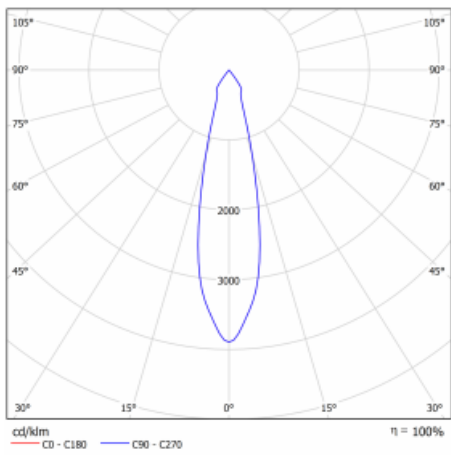

Technische Zeichnung

Kurve