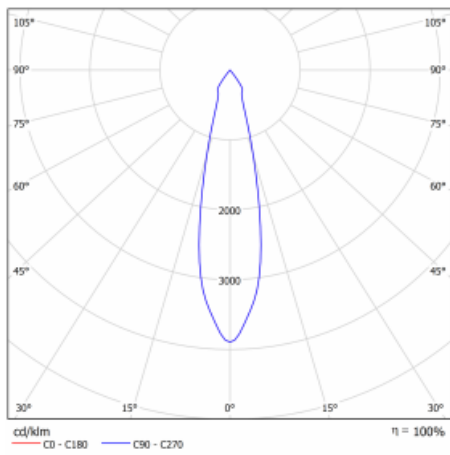

Leuchte

Gatu

21-001S-10GHV/830, B +
00-00153E

Wenn man einfaches Design zu Grunde nimmt und Funktionalität hinzufügt, entstehen die Leuchten der Gatu-Familie. Sie können die Einbauleuchte mit schwenkbarem Scheinwerfer je nach Bedarf auf das gewünschte Objekt richten. Neben leuchtstarken LEDs mit einer Farbwiedergabe von $Ra > 80$ oder $Ra > 90$ umfasst die Beleuchtung auch eine breite Palette von Leuchtmitteln. Die Technologie RealWhite betont Weiß, StrongColour akzentuiert die gewählte Farbe und Realcolour mit einer extrem hohen Farbwiedergabe von $Ra > 97$ hebt die tatsächliche Farbe des Objekts hervor. Dadurch wirkt das beleuchtete Objekt noch ansprechender, weshalb sich die Gatu-Beleuchtung für Geschäftsräume, Kulturräume, Autohäuser und Schaufenster eignet.

Typ der Montage	Einbauleuchten
Typ der Ausstrahlung	Direkte
Form der Leuchte	Eckige
Farbe der Leuchte	Schwarz
Material	Stahlblech
Lebensdauer	L80/B10 50 000 Stunden
Garantie	60 Monate
Beschreibung der Leuchte	Einbauleuchte
Abmessungen	185 mm × 185 mm × 100 mm
Lichtquelle	LED MODUL
Art der Optik	Reflektor
Lichtstrom	2640 lm ± 10 %
Farbtemperatur	3000 K Warm weiss
Leuchtwirkungsgrad	108 lm/W
MacAdam Lichtquelle	3
Farbwiedergabeindex	80
Abstrahlwinkel	24°
Leistungsaufnahme	24.5 W ± 10 %
Anschluss der Leuchte	EVG nicht dimmbar
Elektrische Spannung	220-240V
Frequenz	50/60Hz

 **CE** IP 20

Technische Zeichnung

Kurve

Zum Herunterladen

Montageanleitung

Fotografie