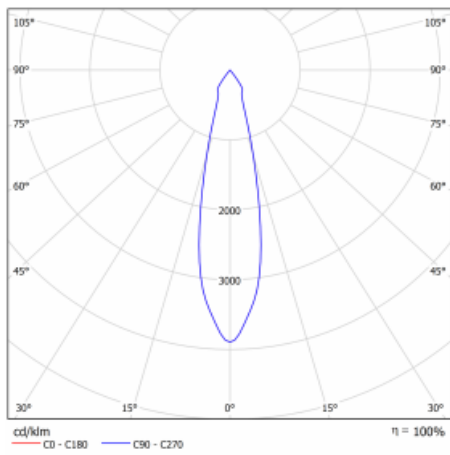

Leuchte

Gatu

21-001S-10GHV/830, B +
00-00152E

Wenn man einfaches Design zu Grunde nimmt und Funktionalität hinzufügt, entstehen die Leuchten der Gatu-Familie. Sie können die Einbauleuchte mit schwenkbarem Scheinwerfer je nach Bedarf auf das gewünschte Objekt richten. Neben leuchtstarken LEDs mit einer Farbwiedergabe von $Ra > 80$ oder $Ra > 90$ umfasst die Beleuchtung auch eine breite Palette von Leuchtmitteln. Die Technologie RealWhite betont Weiß, StrongColour akzentuiert die gewählte Farbe und Realcolour mit einer extrem hohen Farbwiedergabe von $Ra > 97$ hebt die tatsächliche Farbe des Objekts hervor. Dadurch wirkt das beleuchtete Objekt noch ansprechender, weshalb sich die Gatu-Beleuchtung für Geschäftsräume, Kulturräume, Autohäuser und Schaufenster eignet.

Typ der Montage	Einbauleuchten
Typ der Ausstrahlung	Direkte
Form der Leuchte	Eckige
Farbe der Leuchte	Schwarz
Material	Stahlblech
Lebensdauer	L80/B10 50 000 Stunden
Garantie	60 Monate
Beschreibung der Leuchte	Einbauleuchte
Abmessungen	185 mm × 185 mm × 100 mm
Lichtquelle	LED MODUL
Art der Optik	Reflektor
Lichtstrom	2090 lm ± 10 %
Farbtemperatur	3000 K Warm weiss
Leuchtwirkungsgrad	116 lm/W
MacAdam Lichtquelle	3
Farbwiedergabeindex	80
Abstrahlwinkel	24°
Leistungsaufnahme	18 W ± 10 %
Anschluss der Leuchte	EVG nicht dimmbar
Elektrische Spannung	220-240V
Frequenz	50/60Hz

 **CE** IP 20

Technische Zeichnung

Kurve

Zum Herunterladen

Montageanleitung

Fotografie