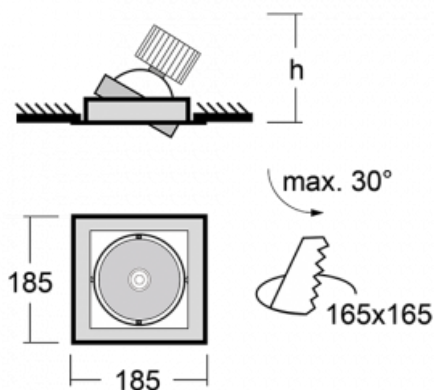

Leuchte

Gatu

21-001S-10GHV/830, B + 00-00151E

Wenn man einfaches Design zu Grunde nimmt und Funktionalität hinzufügt, entstehen die Leuchten der Gatu-Familie. Sie können die Einbauleuchte mit schwenkbarem Scheinwerfer je nach Bedarf auf das gewünschte Objekt richten. Neben leuchtstarken LEDs mit einer Farbwiedergabe von $Ra > 80$ oder $Ra > 90$ umfasst die Beleuchtung auch eine breite Palette von Leuchtmitteln. Die Technologie RealWhite betont Weiß, StrongColour akzentuiert die gewählte Farbe und Realcolour mit einer extrem hohen Farbwiedergabe von $Ra > 97$ hebt die tatsächliche Farbe des Objekts hervor. Dadurch wirkt das beleuchtete Objekt noch ansprechender, weshalb sich die Gatu-Beleuchtung für Geschäftsräume, Autohäuser und Schaufenster eignet.

Technische Zeichnung

Typ der Montage	Einbauleuchten
Typ der Ausstrahlung	Direkte
Form der Leuchte	Eckige
Farbe der Leuchte	Schwarz
Material	Stahlblech
Lebensdauer	L80/B10 50 000 Stunden
Garantie	5 years
Beschreibung der Leuchte	Einbauleuchte
Abmessungen	185 mm × 185 mm × 100 mm
Lichtquelle	LED MODUL
Art der Optik	Reflektor
Lichtstrom*	1230 lm
Farbtemperatur	3000 K Warm weiss
Leuchtwirkungsgrad	128 lm/W
MacAdam Lichtquelle	3
Farbwiedergabeindex	80
Abstrahlwinkel	24°
Leistungsaufnahme*	9.6 W
Anschluss der Leuchte	ON/OFF
Elektrische Spannung	220-240V
Frequenz	50/60Hz

 CE IP 20

*±10 %

Kurve

Zum Herunterladen

Montageanleitung

Fotografie