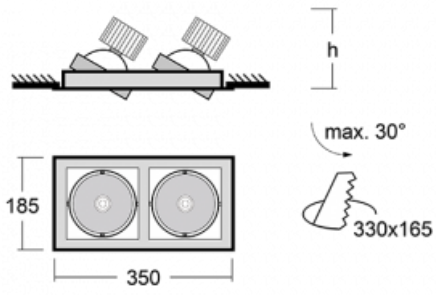

Leuchte

Gatu

21-001F-20GJV/M/840, S +
00-00153M3

Wenn man einfaches Design zu Grunde nimmt und Funktionalität hinzufügt, entstehen die Leuchten der Gatu-Familie. Sie können die Einbauleuchte mit schwenkbarem Scheinwerfer je nach Bedarf auf das gewünschte Objekt richten. Neben leuchtstarken LEDs mit einer Farbwiedergabe von $Ra > 80$ oder $Ra > 90$ umfasst die Beleuchtung auch eine breite Palette von Leuchtmitteln. Die Technologie RealWhite betont Weiß, StrongColour akzentuiert die gewählte Farbe und Realcolour mit einer extrem hohen Farbwiedergabe von $Ra > 97$ hebt die tatsächliche Farbe des Objekts hervor. Dadurch wirkt das beleuchtete Objekt noch ansprechender, weshalb sich die Gatu-Beleuchtung für Geschäftsräume, Kulturräume, Autohäuser und Schaufenster eignet.

Typ der Montage	Einbauleuchten
Typ der Ausstrahlung	Direkte
Form der Leuchte	Eckige
Farbe der Leuchte	Silber
Material	Stahlblech
Lebensdauer	L80/B10 50 000 Stunden
Garantie	5 years
Beschreibung der Leuchte	Einbauleuchte
Abmessungen	350 mm × 185 mm × 100 mm
Lichtquelle	LED MODUL
Art der Optik	Reflektor
Lichtstrom*	2770 lm
Farbtemperatur	4000 K Kalt weiss
Leuchtwirkungsgrad	113 lm/W
MacAdam Lichtquelle	3
Farbwiedergabeindex	80
Abstrahlwinkel	41°
Leistungsaufnahme*	49 W
Anschluss der Leuchte	ON/OFF 3 Stunde
Elektrische Spannung	220-240V
Frequenz	50/60Hz

 **CE IP 20**

*±10 %

Technische Zeichnung

Zum Herunterladen

Montageanleitung

Fotografie