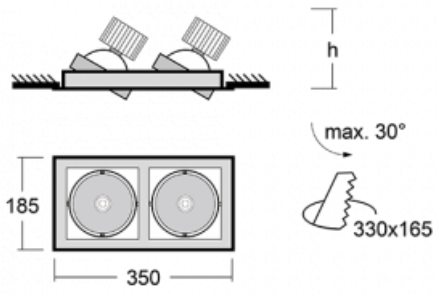

Leuchte

Gatu

21-001F-20GJV/M/840, S +
00-00153M3

Wenn man einfaches Design zu Grunde nimmt und Funktionalität hinzufügt, entstehen die Leuchten der Gatu-Familie. Sie können die Einbauleuchte mit schwenkbarem Scheinwerfer je nach Bedarf auf das gewünschte Objekt richten. Neben leuchtstarken LEDs mit einer Farbwiedergabe von $Ra > 80$ oder $Ra > 90$ umfasst die Beleuchtung auch eine breite Palette von Leuchtmitteln. Die Technologie RealWhite betont Weiß, StrongColour akzentuiert die gewählte Farbe und Realcolour mit einer extrem hohen Farbwiedergabe von $Ra > 97$ hebt die tatsächliche Farbe des Objekts hervor. Dadurch wirkt das beleuchtete Objekt noch ansprechender, weshalb sich die Gatu-Beleuchtung für Geschäftsräume, Kulturräume, Autohäuser und Schaufenster eignet.

Typ der Montage	Einbauleuchten
Typ der Ausstrahlung	Direkte
Form der Leuchte	Eckige
Farbe der Leuchte	Silber
Material	Stahlblech
Lebensdauer	L80/B10 50 000 Stunden
Garantie	60 Monate
Beschreibung der Leuchte	Einbauleuchte
Abmessungen	350 mm × 185 mm × 100 mm
Lichtquelle	LED MODUL
Art der Optik	Reflektor
Lichtstrom	2770 lm ± 10 %
Farbtemperatur	4000 K Kalt weiss
Leuchtwirkungsgrad	113 lm/W
MacAdam Lichtquelle	3
Farbwiedergabeindex	80
Abstrahlwinkel	41°
Leistungsaufnahme	49 W ± 10 %
Anschluss der Leuchte	EVG und Notlicht 3 Stunden
Elektrische Spannung	220-240V
Frequenz	50/60Hz

 **CE** IP 20

Technische Zeichnung

Zum Herunterladen

Montageanleitung

Fotografie