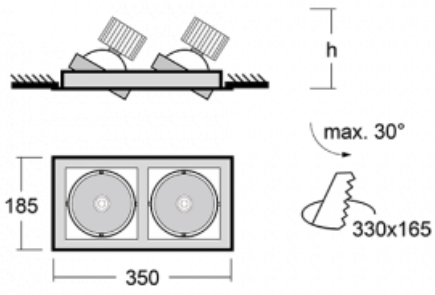

Leuchte

Gatu

21-001F-20GJV/M/840, B +
00-00153M

Wenn man einfaches Design zu Grunde nimmt und Funktionalität hinzufügt, entstehen die Leuchten der Gatu-Familie. Sie können die Einbauleuchte mit schwenkbarem Scheinwerfer je nach Bedarf auf das gewünschte Objekt richten. Neben leuchtstarken LEDs mit einer Farbwiedergabe von $Ra > 80$ oder $Ra > 90$ umfasst die Beleuchtung auch eine breite Palette von Leuchtmitteln. Die Technologie RealWhite betont Weiß, StrongColour akzentuiert die gewählte Farbe und Realcolour mit einer extrem hohen Farbwiedergabe von $Ra > 97$ hebt die tatsächliche Farbe des Objekts hervor. Dadurch wirkt das beleuchtete Objekt noch ansprechender, weshalb sich die Gatu-Beleuchtung für Geschäftsräume, Kulturräume, Autohäuser und Schaufenster eignet.

Typ der Montage	Einbauleuchten
Typ der Ausstrahlung	Direkte
Form der Leuchte	Eckige
Farbe der Leuchte	Schwarz
Material	Stahlblech
Lebensdauer	L80/B10 50 000 Stunden
Garantie	60 Monate
Beschreibung der Leuchte	Einbauleuchte
Abmessungen	350 mm × 185 mm × 100 mm
Lichtquelle	LED MODUL
Art der Optik	Reflektor
Lichtstrom	2770 lm ± 10 %
Farbtemperatur	4000 K Kalt weiss
Leuchtwirkungsgrad	113 lm/W
MacAdam Lichtquelle	3
Farbwiedergabeindex	80
Abstrahlwinkel	41°
Leistungsaufnahme	49 W ± 10 %
Anschluss der Leuchte	EVG und Notlicht 1 Stunde
Elektrische Spannung	220-240V
Frequenz	50/60Hz

 **CE** IP 20

Technische Zeichnung

Zum Herunterladen

Montageanleitung

Fotografie