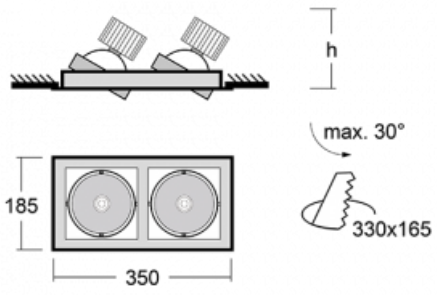

Technische Zeichnung