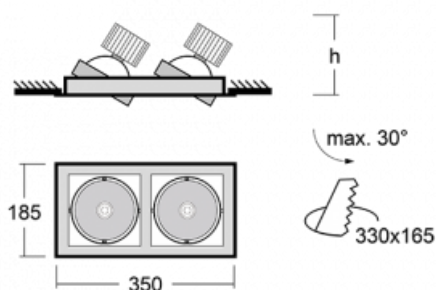

Leuchte

Gatu

21-001F-20GJV/840, S + 00-00152E

Wenn man einfaches Design zu Grunde nimmt und Funktionalität hinzufügt, entstehen die Leuchten der Gatu-Familie. Sie können die Einbauleuchte mit schwenkbarem Scheinwerfer je nach Bedarf auf das gewünschte Objekt richten. Neben leuchtstarken LEDs mit einer Farbwiedergabe von $Ra > 80$ oder $Ra > 90$ umfasst die Beleuchtung auch eine breite Palette von Leuchtmitteln. Die Technologie RealWhite betont Weiß, StrongColour akzentuiert die gewählte Farbe und Realcolour mit einer extrem hohen Farbwiedergabe von $Ra > 97$ hebt die tatsächliche Farbe des Objekts hervor. Dadurch wirkt das beleuchtete Objekt noch ansprechender, weshalb sich die Gatu-Beleuchtung für Geschäftsräume, Autohäuser und Schaufenster eignet.

Technische Zeichnung

Typ der Montage	Einbauleuchten
Typ der Ausstrahlung	Direkte
Form der Leuchte	Eckige
Farbe der Leuchte	Silber
Material	Stahlblech
Lebensdauer	L80/B10 50 000 Stunden
Garantie	5 years
Beschreibung der Leuchte	Einbauleuchte
Abmessungen	350 mm × 185 mm × 100 mm
Lichtquelle	LED MODUL
Art der Optik	Reflektor
Lichtstrom*	2190 lm
Farbtemperatur	4000 K Kalt weiss
Leuchtwirkungsgrad	122 lm/W
MacAdam Lichtquelle	3
Farbwiedergabeindex	80
Abstrahlwinkel	41°
Leistungsaufnahme*	36 W
Anschluss der Leuchte	ON/OFF
Elektrische Spannung	220-240V
Frequenz	50/60Hz

CE IP 20

*±10 %