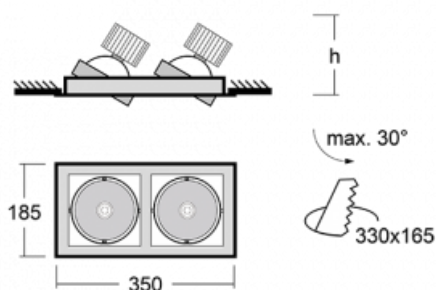

Leuchte

Gatu

21-001F-20GJV/840, S + 00-00152E

Wenn man einfaches Design zu Grunde nimmt und Funktionalität hinzufügt, entstehen die Leuchten der Gatu-Familie. Sie können die Einbauleuchte mit schwenkbarem Scheinwerfer je nach Bedarf auf das gewünschte Objekt richten. Neben leuchtstarken LEDs mit einer Farbwiedergabe von $Ra > 80$ oder $Ra > 90$ umfasst die Beleuchtung auch eine breite Palette von Leuchtmitteln. Die Technologie RealWhite betont Weiß, StrongColour akzentuiert die gewählte Farbe und Realcolour mit einer extrem hohen Farbwiedergabe von $Ra > 97$ hebt die tatsächliche Farbe des Objekts hervor. Dadurch wirkt das beleuchtete Objekt noch ansprechender, weshalb sich die Gatu-Beleuchtung für Geschäftsräume, Autohäuser und Schaufenster eignet.

Technische Zeichnung

Typ der Montage	Einbauleuchten
Typ der Ausstrahlung	Direkte
Form der Leuchte	Eckige
Farbe der Leuchte	Silber
Material	Stahlblech
Lebensdauer	L80/B10 50 000 Stunden
Garantie	5 years
Beschreibung der Leuchte	Einbauleuchte
Abmessungen	350 mm × 185 mm × 100 mm
Lichtquelle	LED MODUL
Art der Optik	Reflektor
Lichtstrom*	2190 lm
Farbtemperatur	4000 K Kalt weiss
Leuchtwirkungsgrad	122 lm/W
MacAdam Lichtquelle	3
Farbwiedergabeindex	80
Abstrahlwinkel	41°
Leistungsaufnahme*	36 W
Anschluss der Leuchte	ON/OFF
Elektrische Spannung	220-240V
Frequenz	50/60Hz

 **CE IP 20**

*±10 %

Zum Herunterladen

Montageanleitung

Fotografie