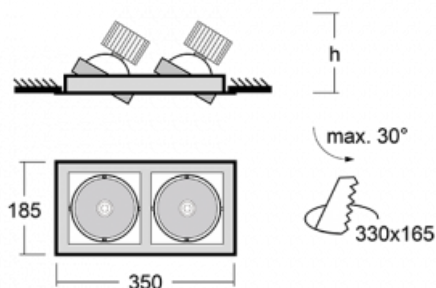

Leuchte

Gatu

21-001F-20GJV/840, B + 00-00152E

Wenn man einfaches Design zu Grunde nimmt und Funktionalität hinzufügt, entstehen die Leuchten der Gatu-Familie. Sie können die Einbauleuchte mit schwenkbarem Scheinwerfer je nach Bedarf auf das gewünschte Objekt richten. Neben leuchtstarken LEDs mit einer Farbwiedergabe von $Ra > 80$ oder $Ra > 90$ umfasst die Beleuchtung auch eine breite Palette von Leuchtmitteln. Die Technologie RealWhite betont Weiß, StrongColour akzentuiert die gewählte Farbe und Realcolour mit einer extrem hohen Farbwiedergabe von $Ra > 97$ hebt die tatsächliche Farbe des Objekts hervor. Dadurch wirkt das beleuchtete Objekt noch ansprechender, weshalb sich die Gatu-Beleuchtung für Geschäftsräume, Autohäuser und Schaufenster eignet.

Technische Zeichnung

Typ der Montage	Einbauleuchten
Typ der Ausstrahlung	Direkte
Form der Leuchte	Eckige
Farbe der Leuchte	Schwarz
Material	Stahlblech
Lebensdauer	L80/B10 50 000 Stunden
Garantie	5 years
Beschreibung der Leuchte	Einbauleuchte
Abmessungen	350 mm × 185 mm × 100 mm
Lichtquelle	LED MODUL
Art der Optik	Reflektor
Lichtstrom*	2190 lm
Farbtemperatur	4000 K Kalt weiss
Leuchtwirkungsgrad	122 lm/W
MacAdam Lichtquelle	3
Farbwiedergabeindex	80
Abstrahlwinkel	41°
Leistungsaufnahme*	36 W
Anschluss der Leuchte	ON/OFF
Elektrische Spannung	220-240V
Frequenz	50/60Hz

CE IP 20

*±10 %

Zum Herunterladen

Montageanleitung

Fotografie