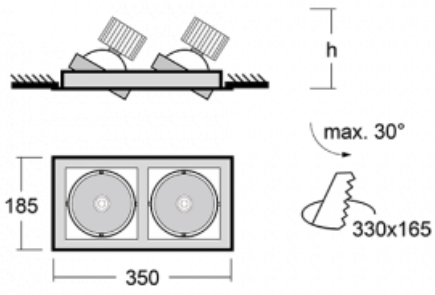

Leuchte

Gatu

21-001F-20GJV/830, W +
00-00155DI

Wenn man einfaches Design zu Grunde nimmt und Funktionalität hinzufügt, entstehen die Leuchten der Gatu-Familie. Sie können die Einbauleuchte mit schwenkbarem Scheinwerfer je nach Bedarf auf das gewünschte Objekt richten. Neben leuchtstarken LEDs mit einer Farbwiedergabe von Ra>80 oder Ra>90 umfasst die Beleuchtung auch eine breite Palette von Leuchtmitteln. Die Technologie RealWhite betont Weiß, StrongColour akzentuiert die gewählte Farbe und Realcolour mit einer extrem hohen Farbwiedergabe von Ra>97 hebt die tatsächliche Farbe des Objekts hervor. Dadurch wirkt das beleuchtete Objekt noch ansprechender, weshalb sich die Gatu-Beleuchtung für Geschäftsräume, Kulturräume, Autohäuser und Schaufenster eignet.

Typ der Montage	Einbauleuchten
Typ der Ausstrahlung	Direkte
Form der Leuchte	Eckige
Farbe der Leuchte	Weiss
Material	Stahlblech
Lebensdauer	L80/B10 50 000 Stunden
Garantie	5 years
Beschreibung der Leuchte	Einbauleuchte
Abmessungen	350 mm × 185 mm × 100 mm
Lichtquelle	LED MODUL
Art der Optik	Reflektor
Lichtstrom*	4230 lm
Farbtemperatur	3000 K Warm weiss
Leuchtwirkungsgrad	95 lm/W
MacAdam Lichtquelle	3
Farbwiedergabeindex	80
Abstrahlwinkel	41°
Leistungsaufnahme*	89 W
Anschluss der Leuchte	DALI
Elektrische Spannung	220-240V
Frequenz	50/60Hz

 **CE IP 20**

*±10 %

Technische Zeichnung

Zum Herunterladen

Montageanleitung

Fotografie